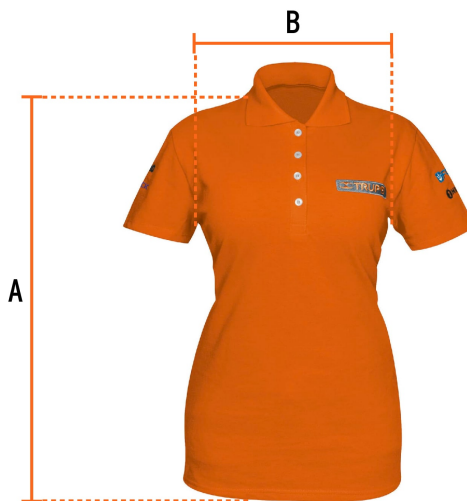

CÓDIGO: 60470 CLAVE: POL-ND-M

Playera polo para mujer, naranja, M, Truper

- 50% algodón 50% poliéster
- Logotipos bordados
- Tejido piqué
- Ajuste silueta para dama
- Cuello rib
- Manga corta
- Cierre mediante botones

Especificaciones

Talla	Mediana
Color	Naranja
Empaque individual	Bolsa

Imagenes complementarias

Talla M

Espalda (A)	69.8 cm
Pecho (B)	48.8 cm

Imágenes complementarias

Instrucciones de cuidado:

Lavar antes de usar.