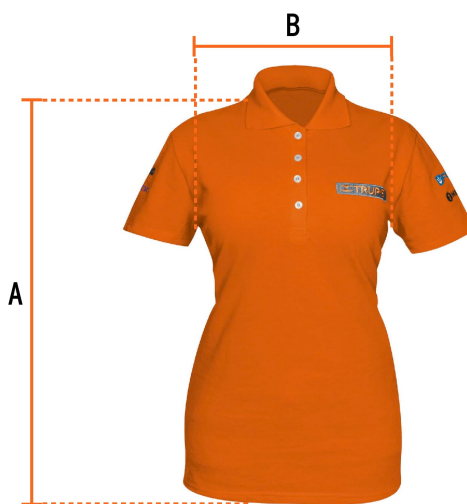

CÓDIGO: 60470 CLAVE: POL-ND-M

Playera polo para mujer, naranja, M, Truper

- 50% algodón 50% poliéster
- Logotipos bordados
- Tejido piqué
- Ajuste silueta para dama
- Cuello rib
- Manga corta
- Cierre mediante botones

Especificaciones

Talla	Mediana
Color	Naranja
Empaque individual	Bolsa

Imagenes complementarias

Talla M

Espalda (A)	69.8 cm
Pecho (B)	48.8 cm

Imágenes complementarias

Instrucciones de cuidado:

Lavar antes de usar.