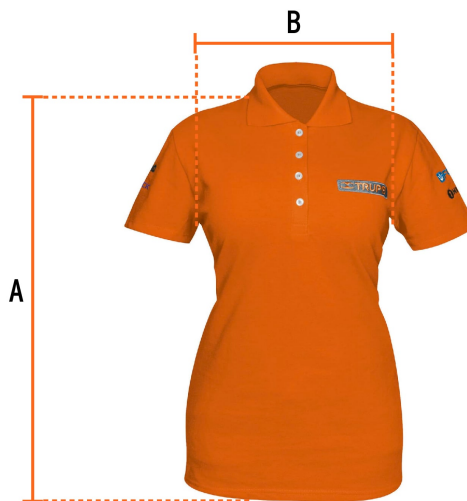

CÓDIGO: 60469 CLAVE: POL-ND-G

Playera polo para mujer, naranja, G, Truper

- 50% algodón 50% poliéster
- Logotipos bordados
- Tejido piqué
- Ajuste silueta para dama
- Cuello rib
- Manga corta
- Cierre mediante botones

Especificaciones

Talla	Grande
Color	Naranja
Empaque individual	Bolsa

Imagenes complementarias

Talla G

Espalda (A)	72.3 cm
Pecho (B)	53.9 cm

Imágenes complementarias

Instrucciones de cuidado:

Lavar antes de usar.