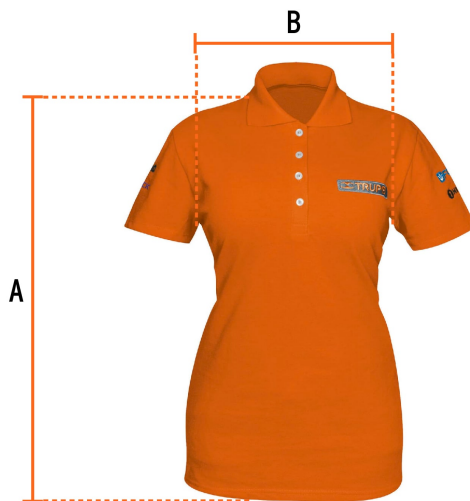

CÓDIGO: 60469 CLAVE: POL-ND-G

**Playera polo para mujer, naranja, G, Truper**

- 50% algodón 50% poliéster
- Logotipos bordados
- Tejido piqué
- Ajuste silueta para dama
- Cuello rib
- Manga corta
- Cierre mediante botones

Talla G

|             |         |
|-------------|---------|
| Espalda (A) | 72.3 cm |
| Pecho (B)   | 53.9 cm |