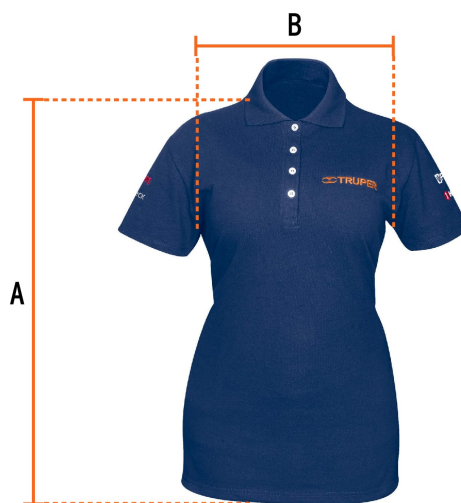

CÓDIGO: 60474 CLAVE: POL-AD-C

Playera polo para mujer, azul, CH, Truper

- 50% algodón 50% poliéster
- Logotipos bordados
- Tejido piqué
- Ajuste silueta para dama
- Cuello rib
- Manga corta
- Cierre mediante botones

Especificaciones

Talla	Chica
Color	Azul
Empaque individual	Bolsa

Imagenes complementarias

Talla CH

Espalda (A)	67.3 cm
Pecho (B)	43.8 cm

Imágenes complementarias

Instrucciones de cuidado:

Lavar antes de usar.