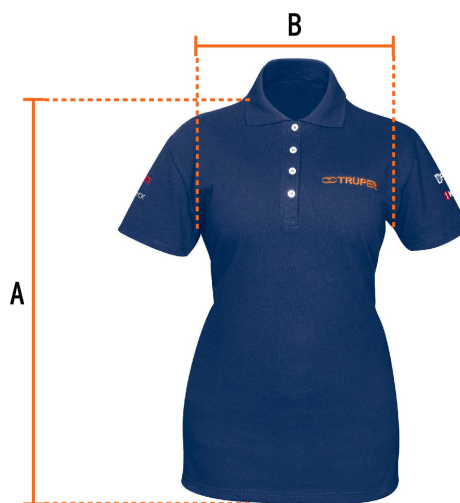

CÓDIGO: 60474 CLAVE: POL-AD-C

Playera polo para mujer, azul, CH, Truper

- 50% algodón 50% poliéster
- Logotipos bordados
- Tejido piqué
- Ajuste silueta para dama
- Cuello rib
- Manga corta
- Cierre mediante botones

Especificaciones

Talla	Chica
Color	Azul
Empaque individual	Bolsa

Imagenes complementarias

Talla CH

Espalda (A)	67.3 cm
Pecho (B)	43.8 cm

Imágenes complementarias

Instrucciones de cuidado:

Lavar antes de usar.