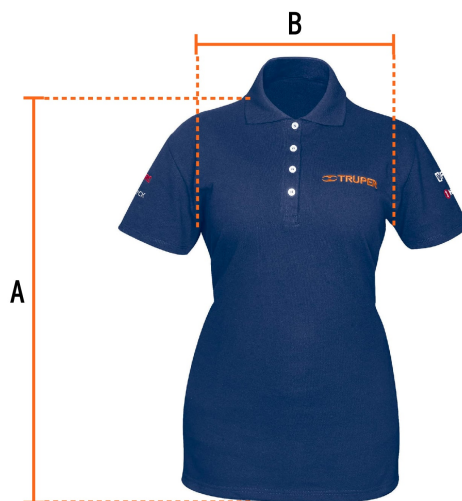

CÓDIGO: 60473 CLAVE: POL-AD-M

Playera polo para mujer, azul, M, Truper

- 50% algodón 50% poliéster
- Logotipos bordados
- Tejido piqué
- Ajuste silueta para dama
- Cuello rib
- Manga corta
- Cierre mediante botones

Especificaciones

Talla	Mediana
Color	Azul
Empaque individual	Bolsa

Imágenes complementarias

Logotipos bordados

Talla M

Espalda (A)	69.8 cm
Pecho (B)	48.8 cm

Imágenes complementarias

Instrucciones de cuidado: