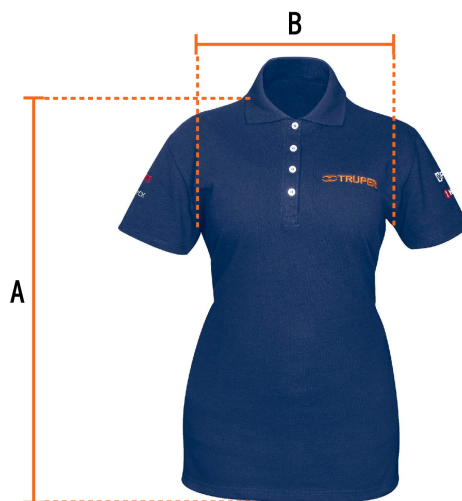

CÓDIGO: 60473 CLAVE: POL-AD-M

**Playera polo para mujer, azul, M, Truper**

- 50% algodón 50% poliéster
- Logotipos bordados
- Tejido piqué
- Ajuste silueta para dama
- Cuello rib
- Manga corta
- Cierre mediante botones

**Especificaciones**

<b>Talla</b>	Mediana
<b>Color</b>	Azul
<b>Empaque individual</b>	Bolsa

**Imágenes complementarias**

Logotipos bordados

Talla M

Espalda (A)	69.8 cm
Pecho (B)	48.8 cm