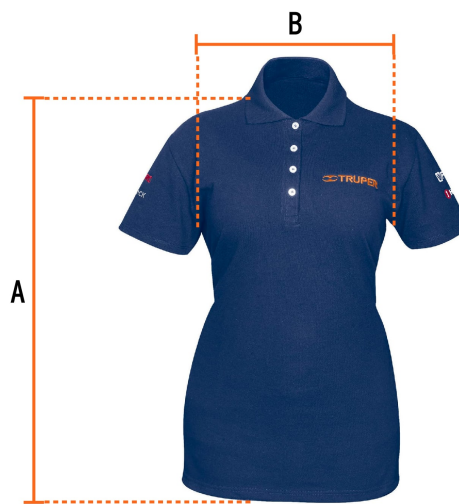

CÓDIGO: 60472 CLAVE: POL-AD-G

**Playera polo para mujer, azul, G, Truper**

- 50% algodón 50% poliéster
- Logotipos bordados
- Tejido piqué
- Ajuste silueta para dama
- Cuello rib
- Manga corta
- Cierre mediante botones

**Especificaciones**

<b>Talla</b>	Grande
<b>Color</b>	Azul
<b>Empaque individual</b>	Bolsa

**Imágenes complementarias**

**Talla G**

Espalda (A)	72.3 cm
Pecho (B)	53.9 cm