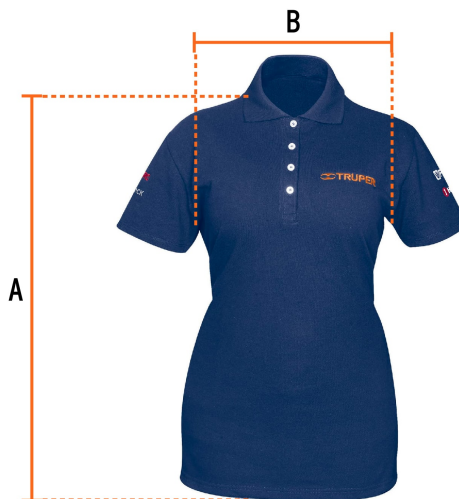

CÓDIGO: 60472 CLAVE: POL-AD-G

**Playera polo para mujer, azul, G, Truper**

- 50% algodón 50% poliéster
- Logotipos bordados
- Tejido piqué
- Ajuste silueta para dama
- Cuello rib
- Manga corta
- Cierre mediante botones

**Especificaciones**

<b>Talla</b>	Grande
<b>Color</b>	Azul
<b>Empaque individual</b>	Bolsa

**Imágenes complementarias**

Logotipos bordados

Talla G

Espalda (A)	72.3 cm
Pecho (B)	53.9 cm