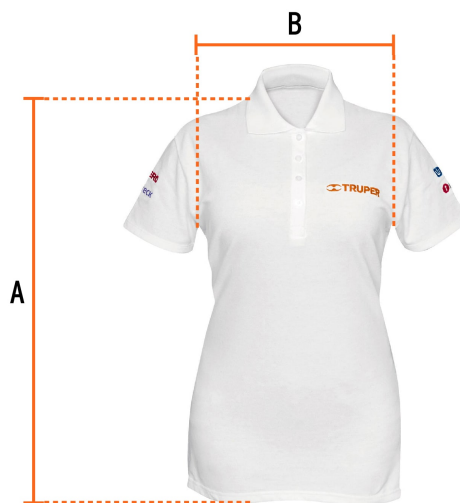

CÓDIGO: 60468 CLAVE: POL-BD-C

Playera polo para mujer, blanca, CH, Truper

- 50% algodón 50% poliéster
- Logotipos bordados
- Tejido piqué
- Ajuste silueta para dama
- Cuello rib
- Manga corta
- Cierre mediante botones

Especificaciones

Talla	Chica
Color	Blanco
Empaque individual	Bolsa

Imagenes complementarias

Talla CH

Espalda (A)	67.3 cm
Pecho (B)	43.8 cm

Imágenes complementarias

Instrucciones de cuidado:

Lavar antes de usar.