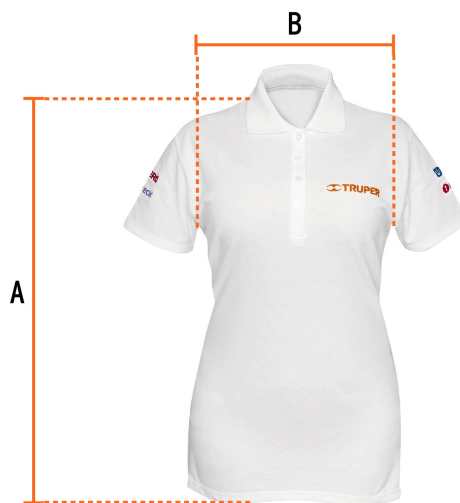

CÓDIGO: 60468 CLAVE: POL-BD-C

**Playera polo para mujer, blanca, CH, Truper**

- 50% algodón 50% poliéster
- Logotipos bordados
- Tejido piqué
- Ajuste silueta para dama
- Cuello rib
- Manga corta
- Cierre mediante botones

**Especificaciones**

<b>Talla</b>	Chica
<b>Color</b>	Blanco
<b>Empaque individual</b>	Bolsa

**Imagenes complementarias**

Talla CH

Espalda (A)	67.3 cm
Pecho (B)	43.8 cm