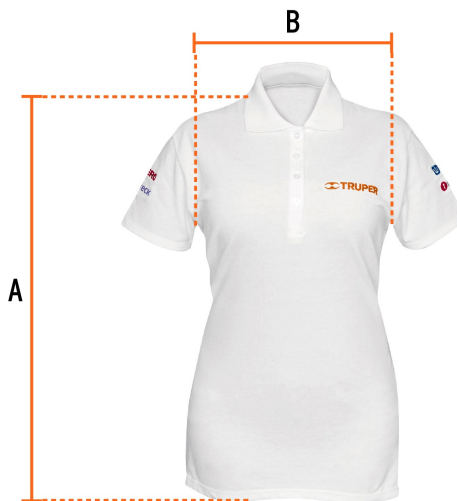

CÓDIGO: 60467 CLAVE: POL-BD-M

Playera polo para mujer, blanca, M, Truper

- 50% algodón 50% poliéster
- Logotipos bordados
- Tejido piqué
- Ajuste silueta para dama
- Cuello rib
- Manga corta
- Cierre mediante botones

Especificaciones

Talla	Mediana
Color	Blanco
Empaque individual	Bolsa

Imagenes complementarias

Talla M

Espalda (A)	69.8 cm
Pecho (B)	48.8 cm

Imágenes complementarias

Instrucciones de cuidado:

Lavar antes de usar.