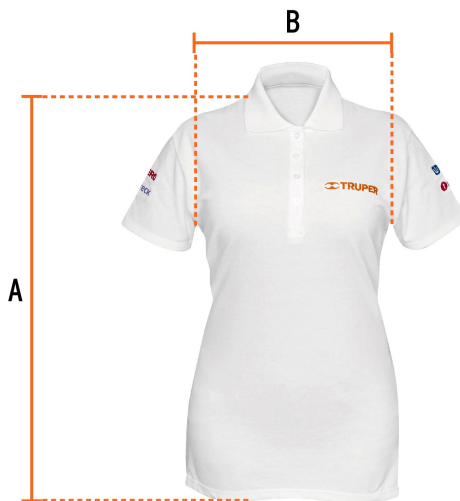

CÓDIGO: 60467 CLAVE: POL-BD-M

**Playera polo para mujer, blanca, M, Truper**

- 50% algodón 50% poliéster
- Logotipos bordados
- Tejido piqué
- Ajuste silueta para dama
- Cuello rib
- Manga corta
- Cierre mediante botones

**Especificaciones**

<b>Talla</b>	Mediana
<b>Color</b>	Blanco
<b>Empaque individual</b>	Bolsa

**Imagenes complementarias**

**Talla M**

Espalda (A)	69.8 cm
Pecho (B)	48.8 cm