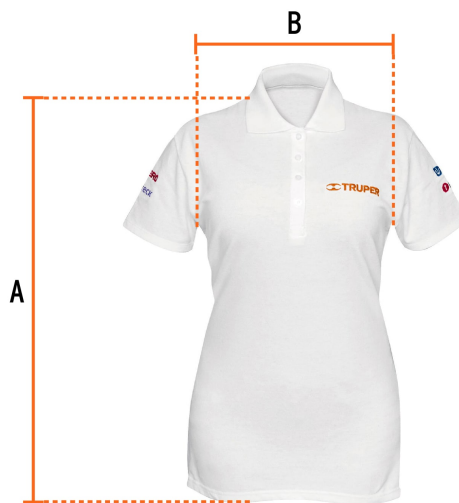

CÓDIGO: 60466 CLAVE: POL-BD-G

Playera polo para mujer, blanca, G, Truper

- 50% algodón 50% poliéster
- Logotipos bordados
- Tejido piqué
- Ajuste silueta para dama
- Cuello rib
- Manga corta
- Cierre mediante botones

Especificaciones

Talla	Grande
Color	Blanco
Empaque individual	Bolsa

Imagenes complementarias

Talla G

Espalda (A)	72.3 cm
Pecho (B)	53.9 cm

Imágenes complementarias

Instrucciones de cuidado:

Lavar antes de usar.