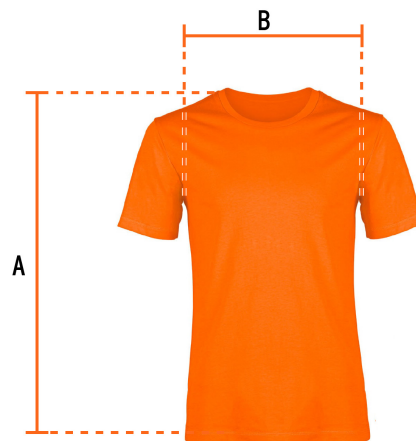

CÓDIGO: 60430 CLAVE: CAM-NAR-40

Playera cuello redondo para hombre, naranja, G, Truper

- Las fibras naturales 100% algodón premium brindan mayor durabilidad, confort y suavidad al tacto
- Logotipos impresos
- Corte regular
- Cuello redondo
- Manga corta

País de origen

Fabricado en México bajo las estrictas especificaciones de GRUPO TRUPER

Imágenes complementarias

Talla 40

Espalda (A)	75.6 cm
Pecho (B)	55.9 cm

Lavar en máquina en ciclo normal con agua tibia (30°) con jabón o detergente. Lavar con colores semejantes