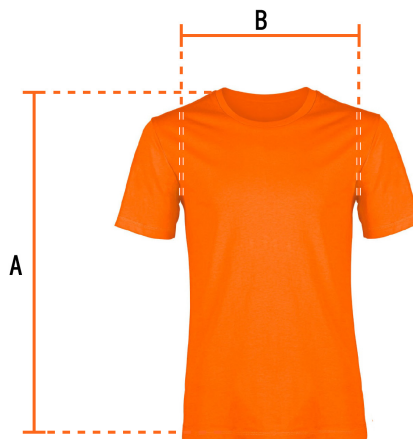

Imágenes complementarias

Talla 42

Espalda (A)	78.1 cm
Pecho (B)	61 cm

Lavar en máquina en ciclo normal con agua tibia (30°) con jabón o detergente. Lavar con colores semejantes

Solo blanqueador sin cloro

Secar a máquina a temperatura baja

No planchar sobre la impresión

No lavar en seco