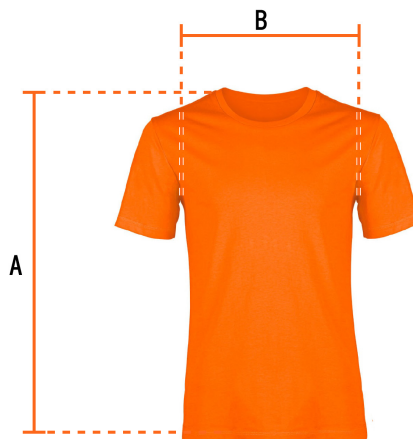

TRUPER

CÓDIGO: 60431 CLAVE: CAM-NAR-42

Playera cuello redondo para hombre, naranja, EG, Truper

- Las fibras naturales 100% algodón premium brindan mayor durabilidad, confort y suavidad al tacto
- Logotipos impresos
- Corte regular
- Cuello redondo
- Manga corta

País de origen

Fabricado en México bajo las estrictas especificaciones de GRUPO TRUPER

Imágenes complementarias

Talla 42

Espalda (A)	78.1 cm
Pecho (B)	61 cm

Lavar en máquina en ciclo normal con agua tibia (30°) con jabón o detergente. Lavar con colores semejantes