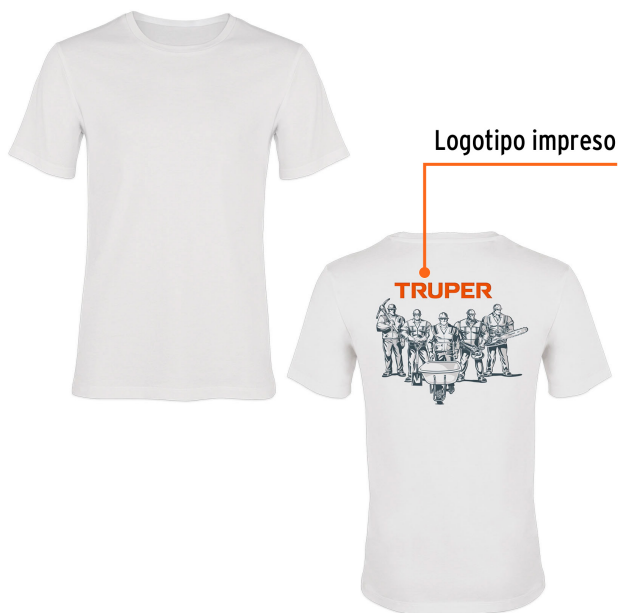

Imágenes complementarias

Talla 40

Espalda (A)	75.6 cm
Pecho (B)	55.9 cm

Lavar en máquina en ciclo normal con agua tibia (30°) con jabón o detergente. Lavar con colores semejantes

Solo blanqueador sin cloro

Secar a máquina a temperatura baja

No planchar sobre la impresión

No lavar en seco