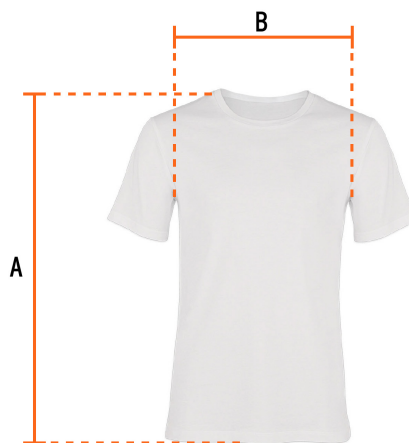

Imágenes complementarias

Talla 40

Espalda (A)	75.6 cm
Pecho (B)	55.9 cm

Lavar en máquina en ciclo normal con agua tibia (30°) con jabón o detergente. Lavar con colores semejantes

Solo blanqueador sin cloro

Secar a máquina a temperatura baja

No planchar sobre la impresión

No lavar en seco