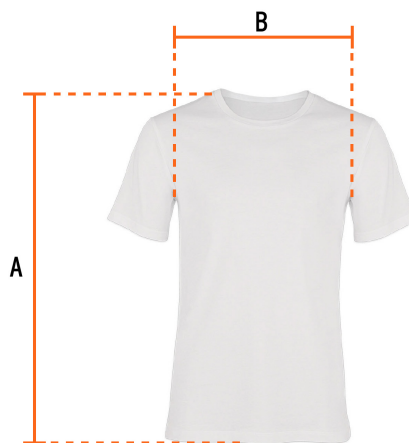

CÓDIGO: 60005 CLAVE: CAM-BLA-40

Playera cuello redondo para hombre, blanca, G, Truper

- Las fibras naturales 100% algodón premium brindan mayor durabilidad, confort y suavidad al tacto
- Logotipos impresos
- Corte regular
- Cuello redondo
- Manga corta

País de origen

Fabricado en México bajo las estrictas especificaciones de GRUPO TRUPER

Imágenes complementarias

Talla 40

Espalda (A)	75.6 cm
Pecho (B)	55.9 cm

Lavar en máquina en ciclo normal con agua tibia (30°) con jabón o detergente. Lavar con colores semejantes