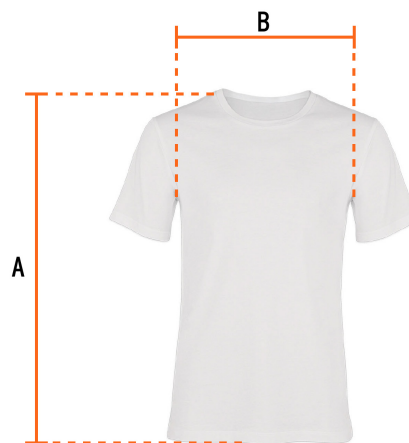

CÓDIGO: 60010 CLAVE: CAM-BLA-42

Playera cuello redondo para hombre, blanca, EG, Truper

- Las fibras naturales 100% algodón premium brindan mayor durabilidad, confort y suavidad al tacto
- Logotipos impresos
- Corte regular
- Cuello redondo
- Manga corta
- Logotipos impresos

País de origen

Fabricado en México bajo las estrictas especificaciones de GRUPO TRUPER

Imágenes complementarias

Talla 42

Espalda (A)	78.1 cm
Pecho (B)	61 cm

Lavar en máquina en ciclo normal con agua tibia (30°) con jabón o detergente. Lavar con colores semejantes