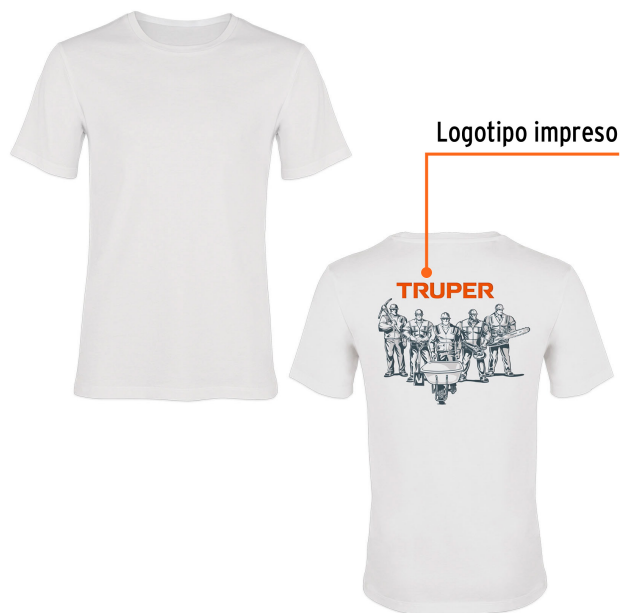

CÓDIGO: 60010 CLAVE: CAM-BLA-42

Playera cuello redondo para hombre, blanca, EG, Truper

- Las fibras naturales 100% algodón premium brindan mayor durabilidad, confort y suavidad al tacto
- Logotipos impresos
- Corte regular
- Cuello redondo
- Manga corta
- Logotipos impresos

Certificaciones y garantías

- Garantizado contra defectos de fabricación o mano de obra. La garantía se puede hacer válida con cualquier distribuidor de TRUPER

Especificaciones

Talla	Extra grande
Color	Blanco
Empaque individual	Bolsa
Master	72
Inner	12

País de origen

Fabricado en México bajo las estrictas especificaciones de GRUPO TRUPER

Imágenes complementarias

Talla 42

Espalda (A)	78.1 cm
Pecho (B)	61 cm

Lavar en máquina en ciclo normal con agua tibia (30°) con jabón o detergente. Lavar con colores semejantes