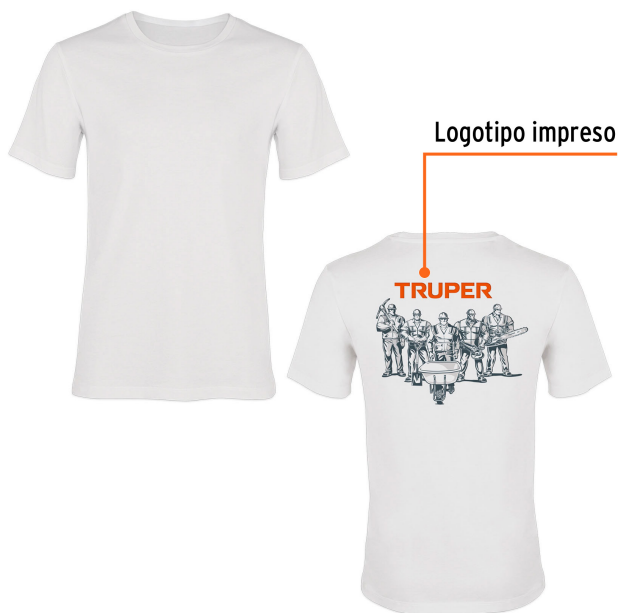

CÓDIGO: 60010 CLAVE: CAM-BLA-42

Playera cuello redondo para hombre, blanca, EG, Truper

- Las fibras naturales 100% algodón premium brindan mayor durabilidad, confort y suavidad al tacto
- Logotipos impresos
- Corte regular
- Cuello redondo
- Manga corta
- Logotipos impresos

Certificaciones y garantías

- Garantizado contra defectos de fabricación o mano de obra. La garantía se puede hacer válida con cualquier distribuidor de TRUPER

Especificaciones

Talla	Extra grande
Color	Blanco
Empaque individual	Bolsa
Master	72
Inner	12

País de origen

Fabricado en México bajo las estrictas especificaciones de GRUPO TRUPER

Imágenes complementarias

Talla 42

Espalda (A)	78.1 cm
Pecho (B)	61 cm

Lavar en máquina en ciclo normal con agua tibia (30°) con jabón o detergente. Lavar con colores semejantes