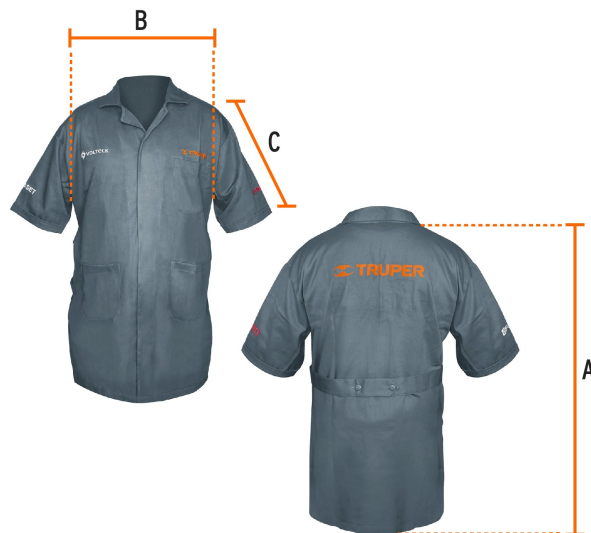

CÓDIGO: 60040 CLAVE: BATA-42

**Bata bordada con logo, talla 42, Truper**

- 100% Algodón
- Logotipos bordados enfrente y en mangas
- Cuello sport
- Manga corta
- 2 Bolsillos delanteros y 1 en el pecho izquierdo
- 2 Aberturas laterales para bolsa de pantalón
- Cierre frontal abotonado

Algodón

**Certificaciones y garantías**

- Garantizado contra defectos de fabricación o mano de obra. La garantía se puede hacer válida con cualquier distribuidor de TRUPER

**Especificaciones**

Talla	42
Color	Gris
Empaque individual	Bolsa
Inner	1
Master	45
Pallet	360

**Imagenes complementarias**

Talla 42

Espalda (A)	Pecho (B)	Largo manga (C)
91 cm	73 cm	29 cm

Lavar a mano con agua fría  
 Utilizar jabón neutro  
 No usar cloro  
 No exprimir  
 Secar colgado a la sombra  
 Usar plancha tibia