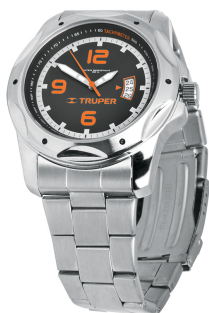

TRUPER

CÓDIGO: 60072 CLAVE: REL-PC-3

Reloj para caballero, acero inoxidable, Truper

- Resistente al agua: 30 m (3 ATM)
- Movimiento de cuarzo
- Correas de acero inoxidable con broche de seguridad
- Carátula color negro con fechador
- Caja de acero inoxidable y cubierta de cristal resistente al rayado

APLICA PARA
BONO

Certificaciones y garantías

- Garantizado contra defectos de fabricación o mano de obra. La garantía se puede hacer válida con cualquier distribuidor de TRUPER

Especificaciones

Tipo de reloj	Análogo
Medida (caja)	4.5 cm
Pila	Tipo botón SR626SW
Empaque individual	Caja
Master	40
Pallet	1040
Inner	10