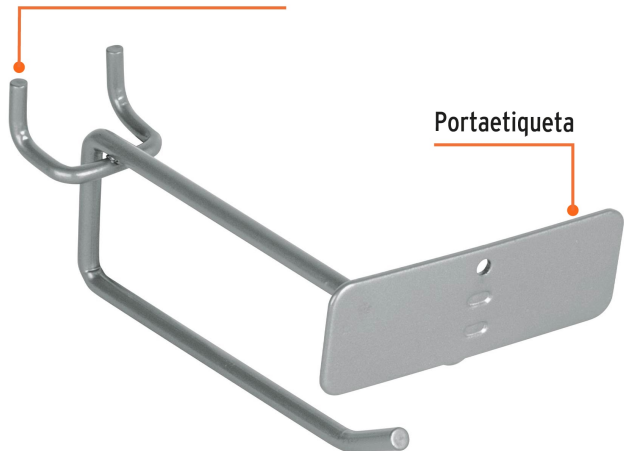

TRUPER

CÓDIGO: 50150 CLAVE: GA-4X

Gancho recto 4" con portaetiqueta para perfocel y ranurado

- Fabricado en acero
- Sistema de fijación en panel ranurado y perfocel
- Portaetiqueta para precio o identificación del contenido

APLICA PARA
BONO

Certificaciones y garantías

- Garantizado contra defectos de fabricación o mano de obra. La garantía se puede hacer válida con cualquier distribuidor de TRUPER

Especificaciones

Diámetro	3/16" (5 mm)
Largo	4" (10 cm)
Empaque individual	Etiqueta
Pallet	8064
Inner	24

País de origen

Fabricado en China bajo las estrictas especificaciones de GRUPO TRUPER

Imágenes complementarias

Sistema de fijación en
panel ranurado y perfocel

Portaetiqueta