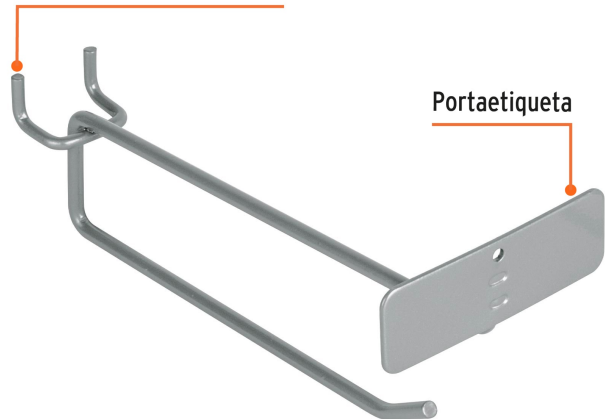

TRUPER

CÓDIGO: 50153 CLAVE: GA-6X

Gancho recto 6" con portaetiqueta para perfocel y ranurado

- Fabricado en acero
- Sistema de fijación en panel ranurado y perfocel
- Portaetiqueta para precio o identificación del contenido

APLICA PARA
BONO

Certificaciones y garantías

- Garantizado contra defectos de fabricación o mano de obra. La garantía se puede hacer válida con cualquier distribuidor de TRUPER

Especificaciones

Diámetro	3/16" (5 mm)
Largo	6" (15 cm)
Empaque individual	Etiqueta
Pallet	7680
Inner	24

País de origen

Fabricado en China bajo las estrictas especificaciones de GRUPO TRUPER

Imágenes complementarias

Sistema de fijación en
panel ranurado y perfocel

Portaetiqueta