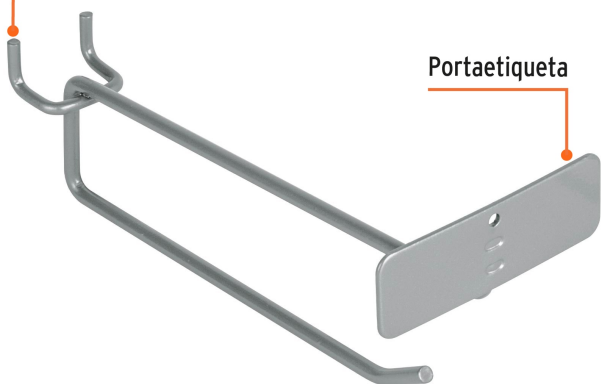

TRUPER

CÓDIGO: 50153 CLAVE: GA-6X

Gancho recto 6" con portaetiqueta para perfocel y ranurado

- Fabricado en acero
- Sistema de fijación en panel ranurado y perfocel
- Portaetiqueta para precio o identificación del contenido

APLICA PARA
BONO

Certificaciones y garantías

- Garantizado contra defectos de fabricación o mano de obra. La garantía se puede hacer válida con cualquier distribuidor de TRUPER

Especificaciones

Diámetro	3/16" (5 mm)
Largo	6" (15 cm)
Empaque individual	Etiqueta
Pallet	7680
Inner	24

País de origen

Fabricado en China bajo las estrictas especificaciones de GRUPO TRUPER

Imágenes complementarias

Sistema de fijación en
panel ranurado y perfoce

Portaetiqueta