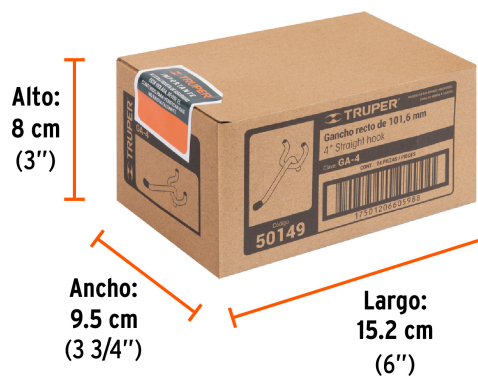

CÓDIGO: 50149 CLAVE: GA-4

Gancho recto de 4" para perfoel y panel ranurado, Truper

- Fabricado en acero
- Punta de goma
- Sistema de fijación en panel ranurado y perfoel

APLICA PARA
BONO

Certificaciones y garantías

- Garantizado contra defectos de fabricación o mano de obra. La garantía se puede hacer válida con cualquier distribuidor de TRUPER

Especificaciones

Diámetro	3/16" (5 mm)
Largo	4" (10 cm)
Empaque individual	Etiqueta
Inner	24
Master	48
Pallet	19008

Datos de Empaque (Medidas y pesos aproximados)

Empaque Individual	Medidas: Alto: 3.8 cm (1 1/2") Ancho: 2.9 cm (1 1/4") Largo: 12.7 cm (5") Peso: 0.02 kg (0.04 lb)
Inner	Medidas: Alto: 8 cm (3 1/4") Ancho: 9.5 cm (3 3/4") Largo: 15.2 cm (6") Peso: 0.66 kg (1.46 lb)
Master	Medidas: Alto: 17.6 cm (7") Ancho: 10.5 cm (4 1/4") Largo: 17 cm (6 3/4") Peso: 1.4 kg (3.09 lb)

País de origen**Fabricado en Vietnam bajo las estrictas especificaciones de GRUPO TRUPER****Imágenes complementarias****EMPAQUE INNER**

Contiene: 24 piezas

Peso: 0.66 kg (1.46 lb)

EMPAQUE MASTER

Contiene: 2 inner (48 piezas)