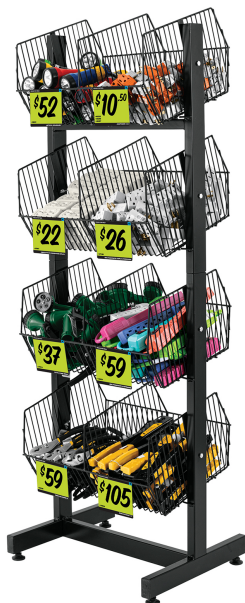

TRUPER

CÓDIGO: 50030 CLAVE: R-BOT

## Rack botadero, metálico, 4 niveles, Truper

- Fabricado con estructura tubular metálica y alambón
- Área para colocar etiqueta de precio por producto
- 4 Niveles, 2 canastillas por nivel
- Etiquetas autoadheribles
- La solución integral para ferreterías: 19 códigos disponibles para que elijas 8 productos que se adapten a tus necesidades
- Producto no incluido

### Especificaciones

|                    |        |
|--------------------|--------|
| Fondo              | 40 cm  |
| Base               | 50 cm  |
| Alto               | 142 cm |
| Empaque individual | Caja   |
| Inner              | 1      |
| Pallet             | 4      |