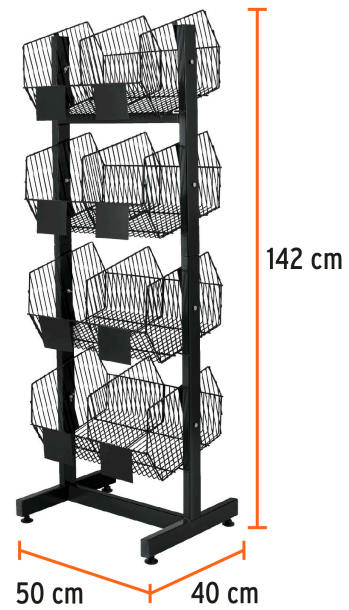

Imágenes complementarias