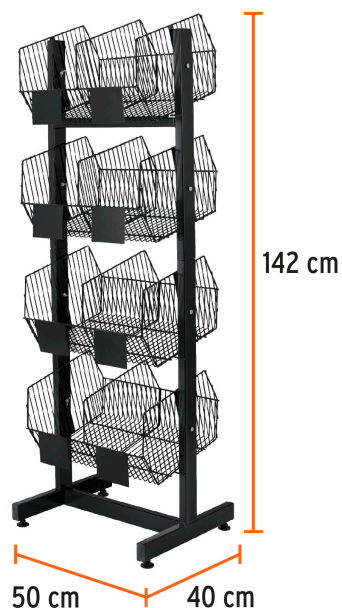

Imágenes complementarias