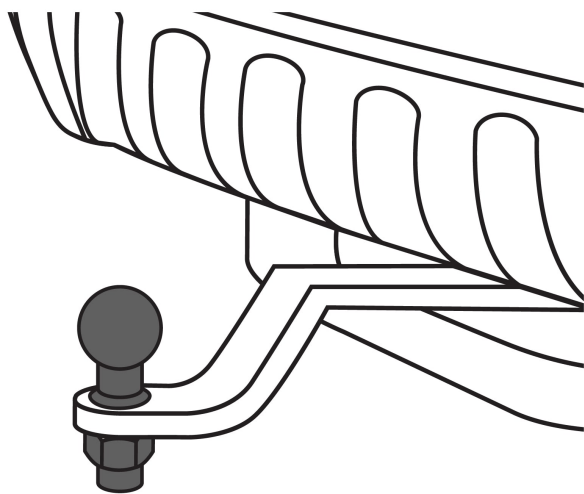

CÓDIGO: 44440 CLAVE: BOLA-35

Bola de arrastre para remolque, 2", 3500 lb, Truper

- Fabricada en acero cromado resistente a la corrosión
- Tuerca hexagonal y arandela de presión para una sujeción segura
- Se adapta en acopladores de bola para remolques de 2" de diámetro
- Compatible con acoplador modelo ACO-BOLA-35 marca Truper®

Datos de Empaque (Medidas y pesos aproximados)

Master

Medidas: Alto: 20.5 cm (8 ") Ancho: 26.3 cm (10 1/4") Largo: 28 cm (11 ") **Peso:** 12 kg (26.46 lb)

País de origen

Fabricado en China bajo las estrictas especificaciones de **GRUPO TRUPER**

Imágenes complementarias

Imagenes complementarias

EMPAQUE INDIVIDUAL

Alto:
17 cm
(6 3/4")

Ancho:
6.4 cm
(2 1/2")

Largo:
7.1 cm
(2 3/4")

Peso: 0.95 kg (2.09 lb)

EMPAQUE INNER

Alto:
18 cm
(7")

Ancho:
8.3 cm
(3 1/4")

Largo:
26.3 cm
(10 1/4")

Contiene: 4 piezas

Peso: 3.88 kg (8.55 lb)

EMPAQUE MASTER

Alto:
20.5 cm
(8")

Ancho:
26.3 cm
(10 1/4")