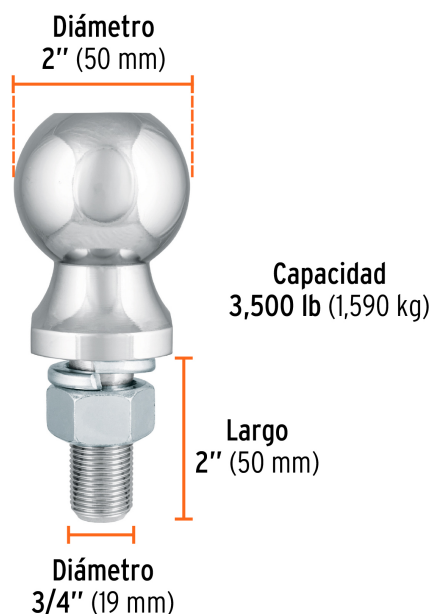

Datos de Empaque (Medidas y pesos aproximados)

Master

Medidas: Alto: 20.5 cm (8 ") Ancho: 26.3 cm (10 1/4") Largo: 28 cm (11 ") **Peso:** 12 kg (26.46 lb)

País de origen

Fabricado en China bajo las estrictas especificaciones de **GRUPO TRUPER**

Imágenes complementarias