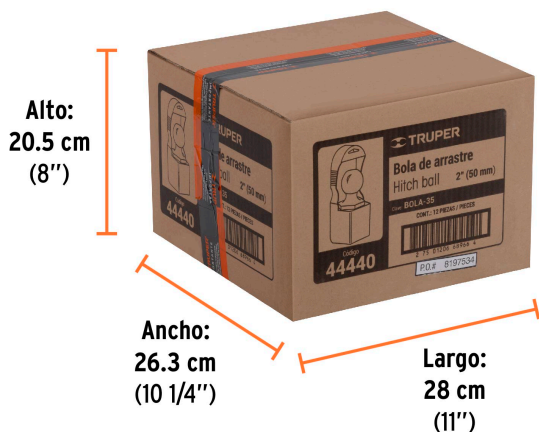

Datos de Empaque (Medidas y pesos aproximados)

Empaque Individual	Medidas: Alto: 17 cm (6 3/4") Ancho: 6.4 cm (2 1/2") Largo: 7.1 cm (2 3/4") Peso: 0.95 kg (2.09 lb)
Inner	Medidas: Alto: 18 cm (7 ") Ancho: 8.3 cm (3 1/4") Largo: 26.3 cm (10 1/4") Peso: 3.88 kg (8.55 lb)

Datos de Empaque (Medidas y pesos aproximados)

Master

Medidas: Alto: 20.5 cm (8 ") Ancho: 26.3 cm (10 1/4") Largo: 28 cm (11 ") **Peso:** 12 kg (26.46 lb)

País de origen

Fabricado en China bajo las estrictas especificaciones de **GRUPO TRUPER**

Imágenes complementarias

Imagenes complementarias

EMPAQUE INDIVIDUAL

Alto:
17 cm
(6 3/4")

Ancho:
6.4 cm
(2 1/2")

Largo:
7.1 cm
(2 3/4")

Peso: 0.95 kg (2.09 lb)

EMPAQUE INNER

Alto:
18 cm
(7")

Ancho:
8.3 cm
(3 1/4")

Largo:
26.3 cm
(10 1/4")

Contiene: 4 piezas

Peso: 3.88 kg (8.55 lb)

EMPAQUE MASTER

Alto:
20.5 cm
(8")

Ancho:
26.3 cm
(10 1/4")