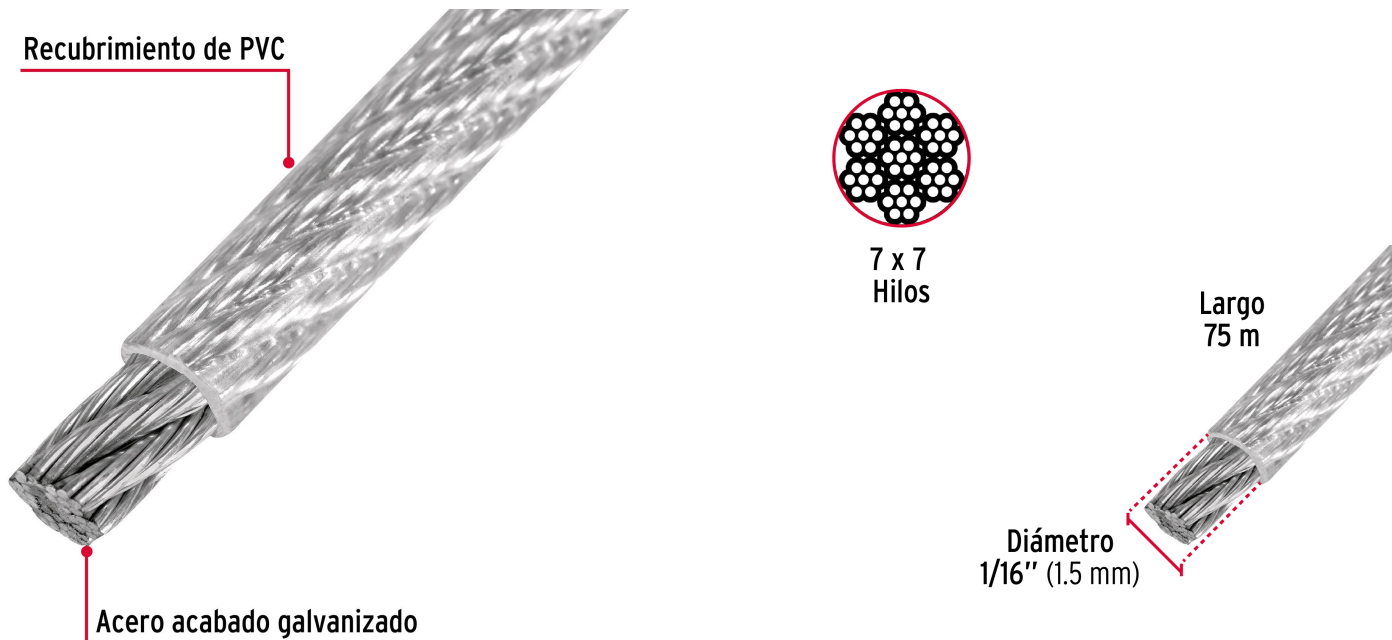

CÓDIGO: 44220 CLAVE: CAB-1/16RX

Metro de cable rígido 1/16" acero 7x7 recubierto PVC, 75 m

- Fabricado en acero con acabado galvanizado
- Recubrimiento de PVC que evita maltratos a productos que se fijan o aseguran con el cable
- Torcido regular
- *No sobrepase la capacidad marcada

Especificaciones

Carga de trabajo máxima*	170 kg
Diámetro	1/16" (1.5 mm)
Número de hilos	7 x 7
Largo	75 m
Peso con carrete	1.5 kg
Empaque individual	Carrete plástico
Inner	75
Master	300
Pallet	28800

Datos de Empaque (Medidas y pesos aproximados)

Inner	Medidas: Alto: 11.2 cm (4 1/2") Ancho: 14.2 cm (5 1/2") Largo: 14.4 cm (5 3/4") Peso: 1.62 kg (3.57 lb)
Master	Medidas: Alto: 24.5 cm (9 3/4") Ancho: 16.5 cm (6 1/2") Largo: 30.8 cm (12 1/4") Peso: 6.74 kg (14.86 lb)

País de origen

Fabricado en China bajo las estrictas especificaciones de GRUPO TRUPER

Imágenes complementarias**EMPAQUE INNER**

Contiene: 1 carrete (75 m)

Peso: 1.62 kg (3.57 lb)

EMPAQUE MASTER

Contiene: 4 carretes (300 m)