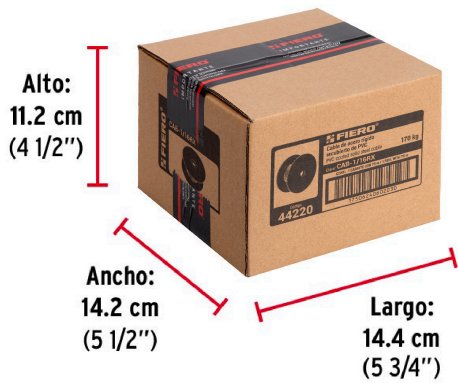

Especificaciones

Carga de trabajo máxima*	170 kg
Diámetro	1/16" (1.5 mm)
Número de hilos	7 x 7
Largo	75 m
Peso con carrete	1.5 kg
Empaque individual	Carrete plástico
Inner	75
Master	300
Pallet	28800

Datos de Empaque (Medidas y pesos aproximados)

Inner	Medidas: Alto: 11.2 cm (4 1/2") Ancho: 14.2 cm (5 1/2") Largo: 14.4 cm (5 3/4") Peso: 1.62 kg (3.57 lb)
Master	Medidas: Alto: 24.5 cm (9 3/4") Ancho: 16.5 cm (6 1/2") Largo: 30.8 cm (12 1/4") Peso: 6.74 kg (14.86 lb)

País de origen**Fabricado en China bajo las estrictas especificaciones de GRUPO TRUPER****Imágenes complementarias****EMPAQUE INNER**

Contiene: 1 carrete (75 m)

Peso: 1.62 kg (3.57 lb)

EMPAQUE MASTER

Contiene: 4 carretes (300 m)

Peso: 6.74 kg (14.86 lb)