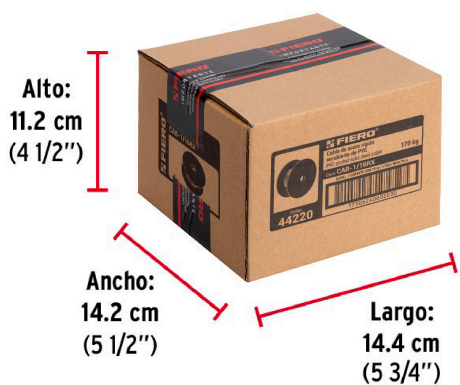

Especificaciones

Carga de trabajo máxima*	170 kg
Diámetro	1/16" (1.5 mm)
Número de hilos	7 x 7
Largo	75 m
Peso con carrete	1.5 kg
Empaque individual	Carrete plástico
Inner	75
Master	300
Pallet	28800

Datos de Empaque (Medidas y pesos aproximados)

Inner	Medidas: Alto: 11.2 cm (4 1/2") Ancho: 14.2 cm (5 1/2") Largo: 14.4 cm (5 3/4") Peso: 1.62 kg (3.57 lb)
Master	Medidas: Alto: 24.5 cm (9 3/4") Ancho: 16.5 cm (6 1/2") Largo: 30.8 cm (12 1/4") Peso: 6.74 kg (14.86 lb)

País de origen

Fabricado en China bajo las estrictas especificaciones de GRUPO TRUPER

Imágenes complementarias**EMPAQUE INNER**

Contiene: 1 carrete (75 m)

Peso: 1.62 kg (3.57 lb)

EMPAQUE MASTER

Contiene: 4 carretes (300 m)

Peso: 6.74 kg (14.86 lb)