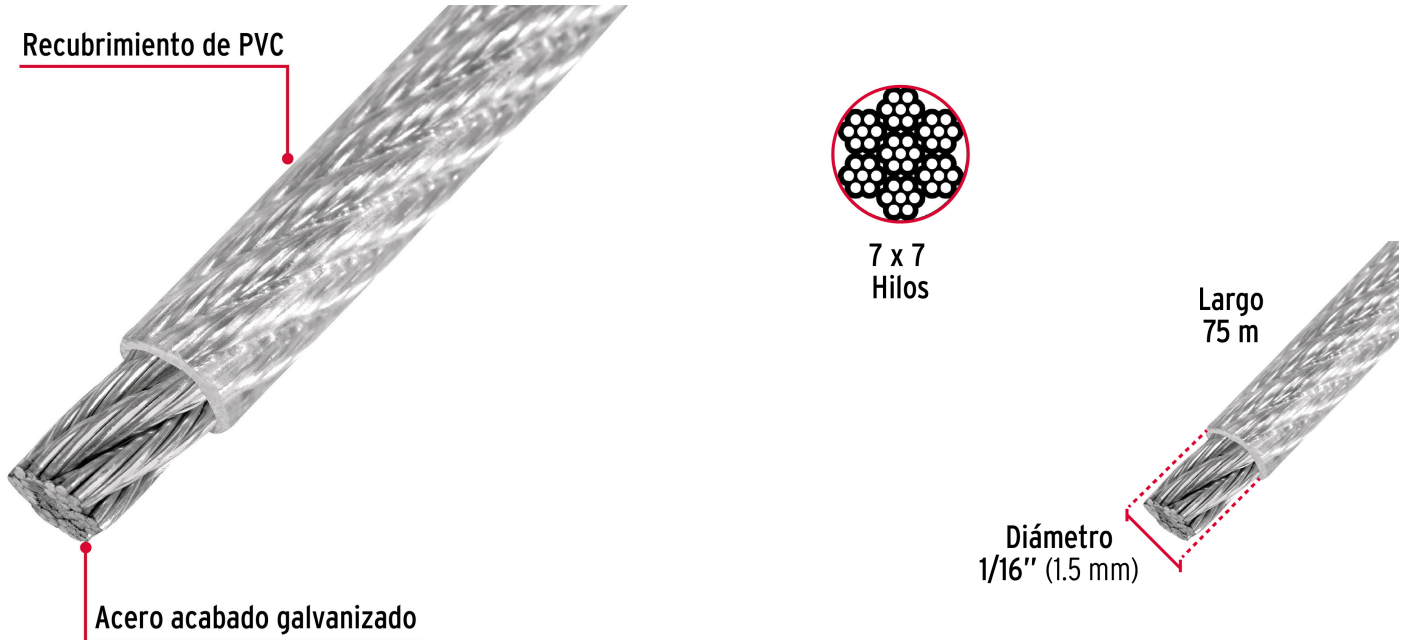

País de origen

Fabricado en China bajo las estrictas especificaciones de GRUPO TRUPER

Imágenes complementarias