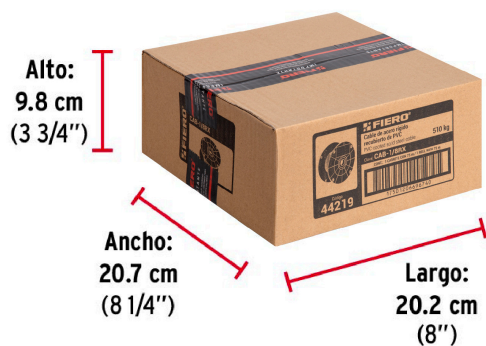

### Especificaciones

Carga de trabajo máxima*	510 kg
Diámetro	1/8" (3 mm)
Número de hilos	7 x 7
Largo	75 m
Peso con carrete	4.2 kg
Empaque individual	Carrete plástico
Inner	75
Master	300
Pallet	18000

### Datos de Empaque (Medidas y pesos aproximados)

Inner	<b>Medidas:</b> Alto: 9.8 cm (3 3/4") Ancho: 20.7 cm (8 1/4") Largo: 20.2 cm (8") <b>Peso:</b> 4.34 kg (9.57 lb)
Master	<b>Medidas:</b> Alto: 21.2 cm (8 1/4") Ancho: 22 cm (8 3/4") Largo: 41.8 cm (16 1/2") <b>Peso:</b> 17.96 kg (39.60 lb)

**País de origen**

Fabricado en China bajo las estrictas especificaciones de GRUPO TRUPER

**Imágenes complementarias****EMPAQUE INNER**

Contiene: 1 carrete (75 m)

Peso: 4.34 kg (9.57 lb)

**EMPAQUE MASTER**