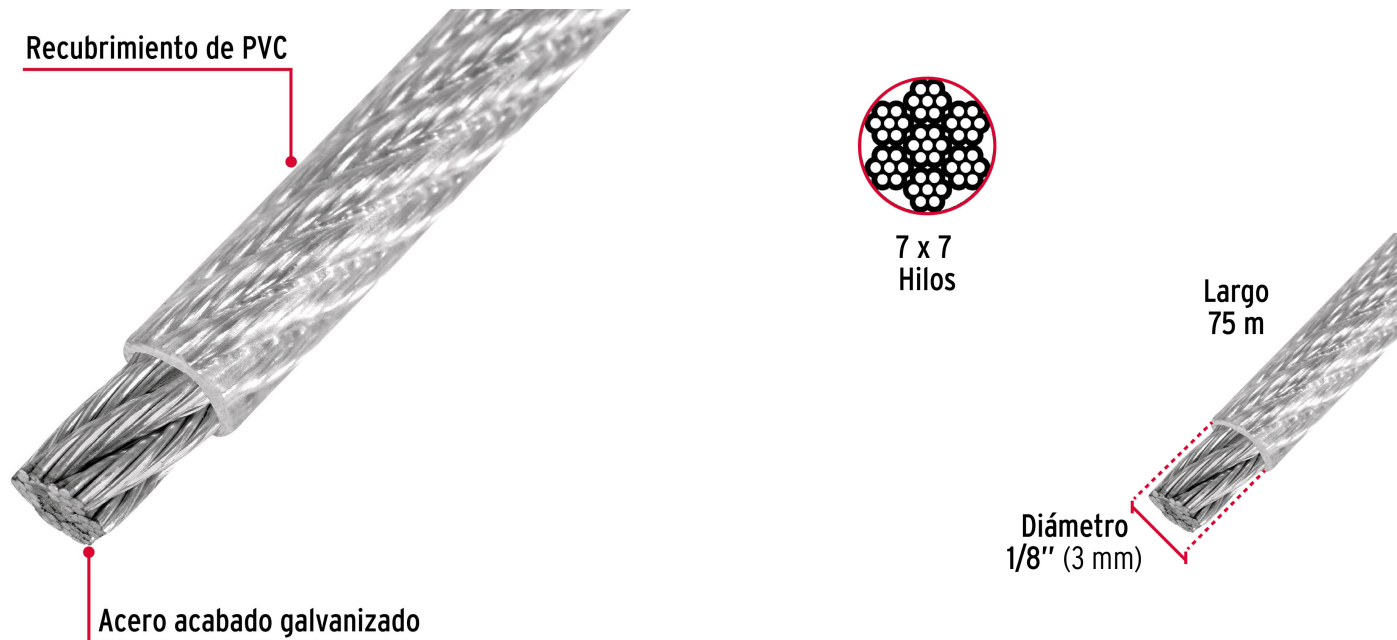

País de origen

Fabricado en China bajo las estrictas especificaciones de GRUPO TRUPER

Imágenes complementarias