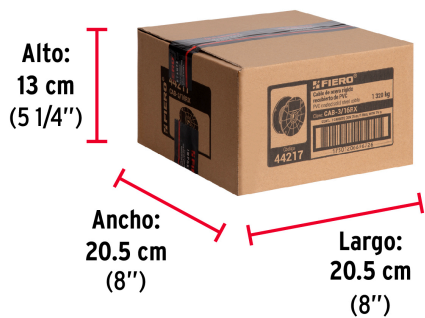

Especificaciones

Carga de trabajo máxima*	1,320 kg
Diámetro	3/16" (5 mm)
Número de hilos	7 x 7
Largo	75 m
Peso con carrete	8.3 kg
Empaque individual	Carrete plástico
Master	300
Pallet	6000
Inner	75

Datos de Empaque (Medidas y pesos aproximados)

Inner	Medidas: Alto: 13 cm (5 1/4") Ancho: 20.5 cm (8") Largo: 20.5 cm (8") Peso: 8.46 kg (18.65 lb)
Master	Medidas: Alto: 15 cm (6") Ancho: 44.5 cm (17 1/2") Largo: 44.5 cm (17 1/2") Peso: 34.38 kg (75.79 lb)

País de origen**Fabricado en China bajo las estrictas especificaciones de GRUPO TRUPER****Imágenes complementarias****EMPAQUE INNER**

Contiene: 75 metros

Peso: 8.46 kg (18.65 lb)

EMPAQUE MASTER

Contiene: 4 inner (300 metros)

Peso: 34.38 kg (75.79 lb)