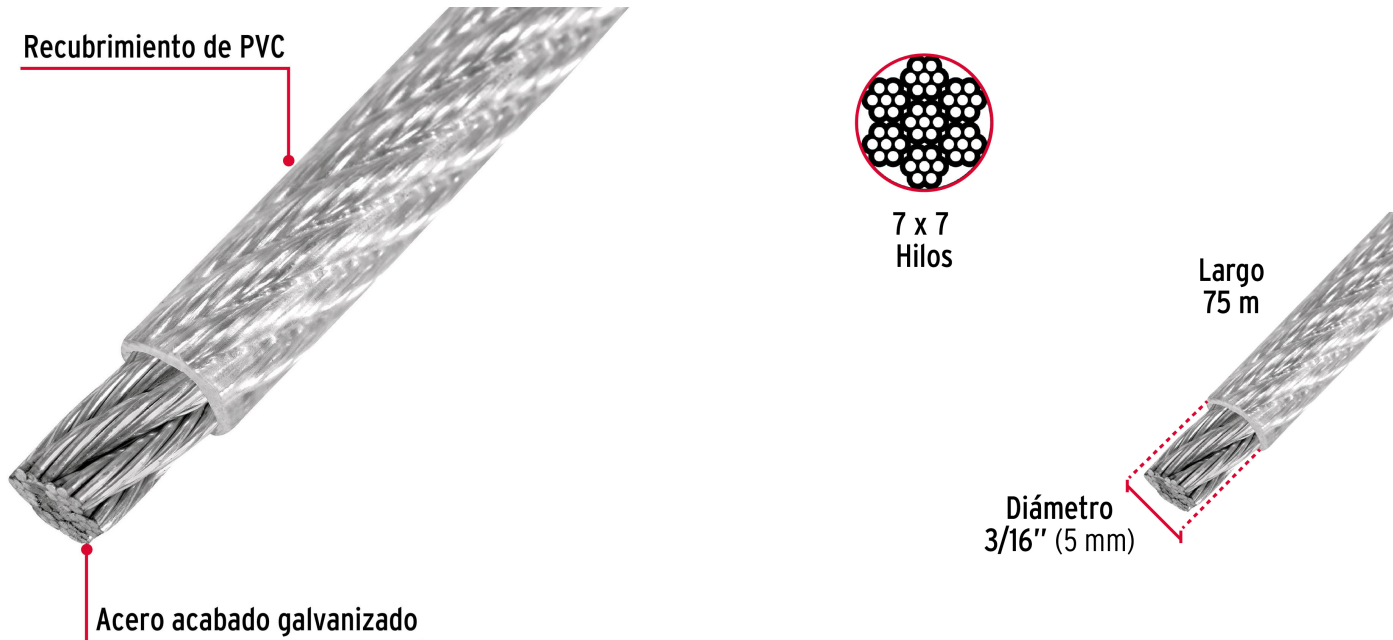

CÓDIGO: 44217 CLAVE: CAB-3/16RX

Metro de cable rígido 3/16" acero 7x7 recubierto PVC, 75 m

- Fabricado en acero con acabado galvanizado
- Recubrimiento de PVC que evita maltratos a productos que se fijan o aseguran con el cable
- Torcido regular
- *No sobrepase la capacidad marcada

Especificaciones

Carga de trabajo máxima*	1,320 kg
Diámetro	3/16" (5 mm)
Número de hilos	7 x 7
Largo	75 m
Peso con carrete	8.3 kg
Empaque individual	Carrete plástico
Master	300
Pallet	6000
Inner	75

Datos de Empaque (Medidas y pesos aproximados)

Inner	Medidas: Alto: 13 cm (5 1/4") Ancho: 20.5 cm (8") Largo: 20.5 cm (8") Peso: 8.46 kg (18.65 lb)
Master	Medidas: Alto: 15 cm (6") Ancho: 44.5 cm (17 1/2") Largo: 44.5 cm (17 1/2") Peso: 34.38 kg (75.79 lb)

País de origen

Fabricado en China bajo las estrictas especificaciones de GRUPO TRUPER

Imágenes complementarias

EMPAQUE INNER

Contiene: 75 metros

Peso: 8.46 kg (18.65 lb)

EMPAQUE MASTER

Contiene: 4 inner (300 metros)