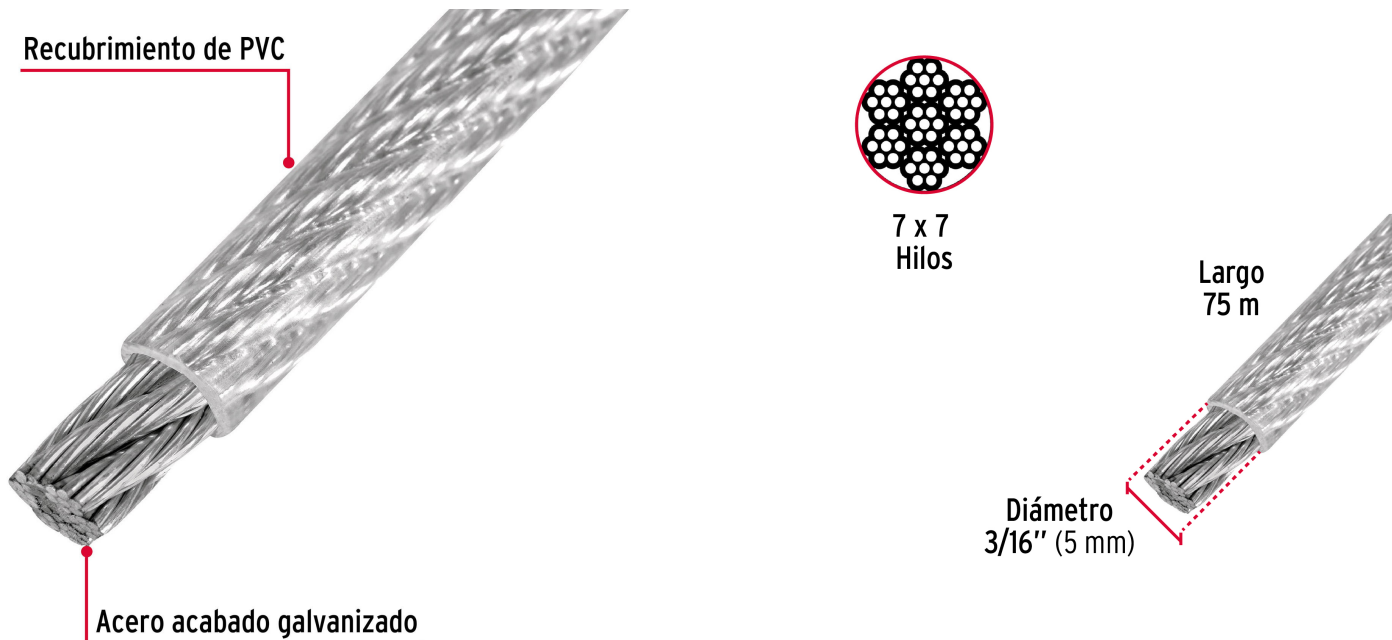

CÓDIGO: 44217 CLAVE: CAB-3/16RX

Metro de cable rígido 3/16" acero 7x7 recubierto PVC, 75 m

- Fabricado en acero con acabado galvanizado
- Recubrimiento de PVC que evita maltratos a productos que se fijan o aseguran con el cable
- Torcido regular
- *No sobrepase la capacidad marcada

7 x 7 Hilos

No usar para escalar

Certificaciones y garantías

- Excede la Especificación US Type Std: MIL-DTL-83420M
- Garantizado contra defectos de fabricación o mano de obra. La garantía se puede hacer válida con cualquier distribuidor de TRUPER

Inner	Medidas: Alto: 13 cm (5 1/4") Ancho: 20.5 cm (8") Largo: 20.5 cm (8") Peso: 8.46 kg (18.65 lb)
Master	Medidas: Alto: 15 cm (6") Ancho: 44.5 cm (17 1/2") Largo: 44.5 cm (17 1/2") Peso: 34.38 kg (75.79 lb)

País de origen**Fabricado en China bajo las estrictas especificaciones de GRUPO TRUPER****Imágenes complementarias****EMPAQUE INNER**

Contiene: 75 metros

Peso: 8.46 kg (18.65 lb)

EMPAQUE MASTER

Contiene: 4 inner (300 metros)