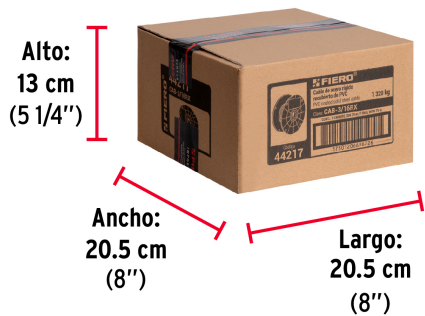

Especificaciones

Carga de trabajo máxima*	1,320 kg
Diámetro	3/16" (5 mm)
Número de hilos	7 x 7
Largo	75 m
Peso con carrete	8.3 kg
Empaque individual	Carrete plástico
Master	300
Pallet	6000
Inner	75

Datos de Empaque (Medidas y pesos aproximados)

Inner	Medidas: Alto: 13 cm (5 1/4") Ancho: 20.5 cm (8") Largo: 20.5 cm (8") Peso: 8.46 kg (18.65 lb)
Master	Medidas: Alto: 15 cm (6") Ancho: 44.5 cm (17 1/2") Largo: 44.5 cm (17 1/2") Peso: 34.38 kg (75.79 lb)

País de origen

Fabricado en China bajo las estrictas especificaciones de GRUPO TRUPER

Imágenes complementarias

EMPAQUE INNER

Contiene: 75 metros

Peso: 8.46 kg (18.65 lb)

EMPAQUE MASTER

Contiene: 4 inner (300 metros)

Peso: 34.38 kg (75.79 lb)