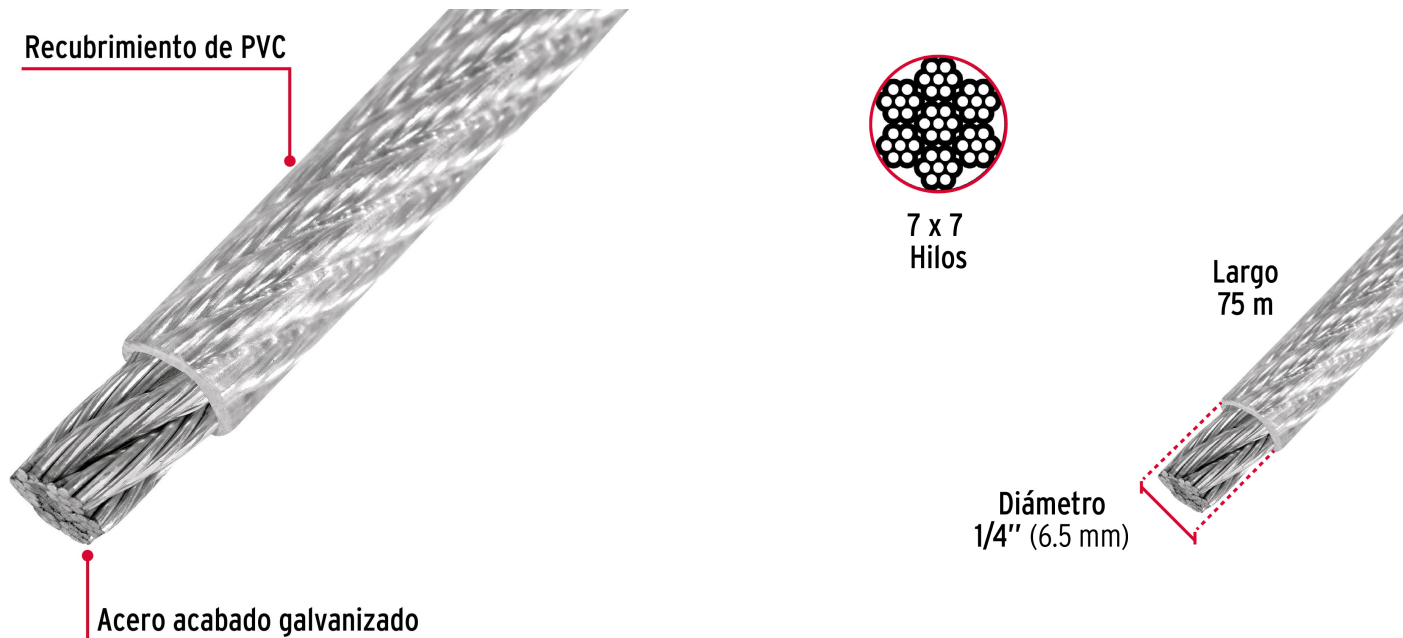

CÓDIGO: 44218 CLAVE: CAB-1/4RX

Metro de cable rígido 1/4" acero 7x7 recubierto PVC, 75 m

- Fabricado en acero con acabado galvanizado
- Recubrimiento de PVC que evita maltratos a productos que se fijan o aseguran con el cable
- Torcido regular
- *No sobrepase la capacidad marcada

Especificaciones

| | |
|---------------------------------|------------------|
| Carga de trabajo máxima* | 2,210 kg |
| Diámetro | 1/4" (6.5 mm) |
| Número de hilos | 7 x 7 |
| Largo | 75 m |
| Peso con carrete | 14.6 kg |
| Empaque individual | Carrete plástico |
| Master | 300 |
| Pallet | 4800 |
| Inner | 75 |

Datos de Empaque (Medidas y pesos aproximados)

| | |
|---------------|--|
| Inner | Medidas: Alto: 20 cm (7 3/4") Ancho: 22 cm (8 3/4") Largo: 22 cm (8 3/4") Peso: 14.8 kg (32.63 lb) |
| Master | Medidas: Alto: 21.5 cm (8 1/2") Ancho: 46.5 cm (18 1/4") Largo: 46.5 cm (18 1/4") Peso: 59.68 kg (131.57 lb) |

País de origen

Fabricado en China bajo las estrictas especificaciones de GRUPO TRUPER

Imágenes complementarias**EMPAQUE INNER**

Contiene: 75 metros

Peso: 14.8 kg (32.63 lb)

EMPAQUE MASTER

Contiene: 4 inner (300 metros)