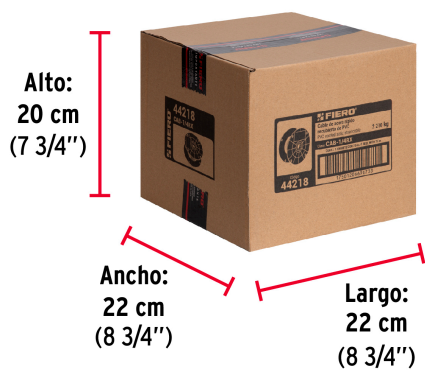

Especificaciones

| | |
|---------------------------------|------------------|
| Carga de trabajo máxima* | 2,210 kg |
| Diámetro | 1/4" (6.5 mm) |
| Número de hilos | 7 x 7 |
| Largo | 75 m |
| Peso con carrete | 14.6 kg |
| Empaque individual | Carrete plástico |
| Master | 300 |
| Pallet | 4800 |
| Inner | 75 |

Datos de Empaque (Medidas y pesos aproximados)

| | |
|---------------|--|
| Inner | Medidas: Alto: 20 cm (7 3/4") Ancho: 22 cm (8 3/4") Largo: 22 cm (8 3/4") Peso: 14.8 kg (32.63 lb) |
| Master | Medidas: Alto: 21.5 cm (8 1/2") Ancho: 46.5 cm (18 1/4") Largo: 46.5 cm (18 1/4") Peso: 59.68 kg (131.57 lb) |

País de origen

Fabricado en China bajo las estrictas especificaciones de GRUPO TRUPER

Imágenes complementarias**EMPAQUE INNER**

Contiene: 75 metros

Peso: 14.8 kg (32.63 lb)

EMPAQUE MASTER

Contiene: 4 inner (300 metros)

Peso: 59.68 kg (131.57 lb)