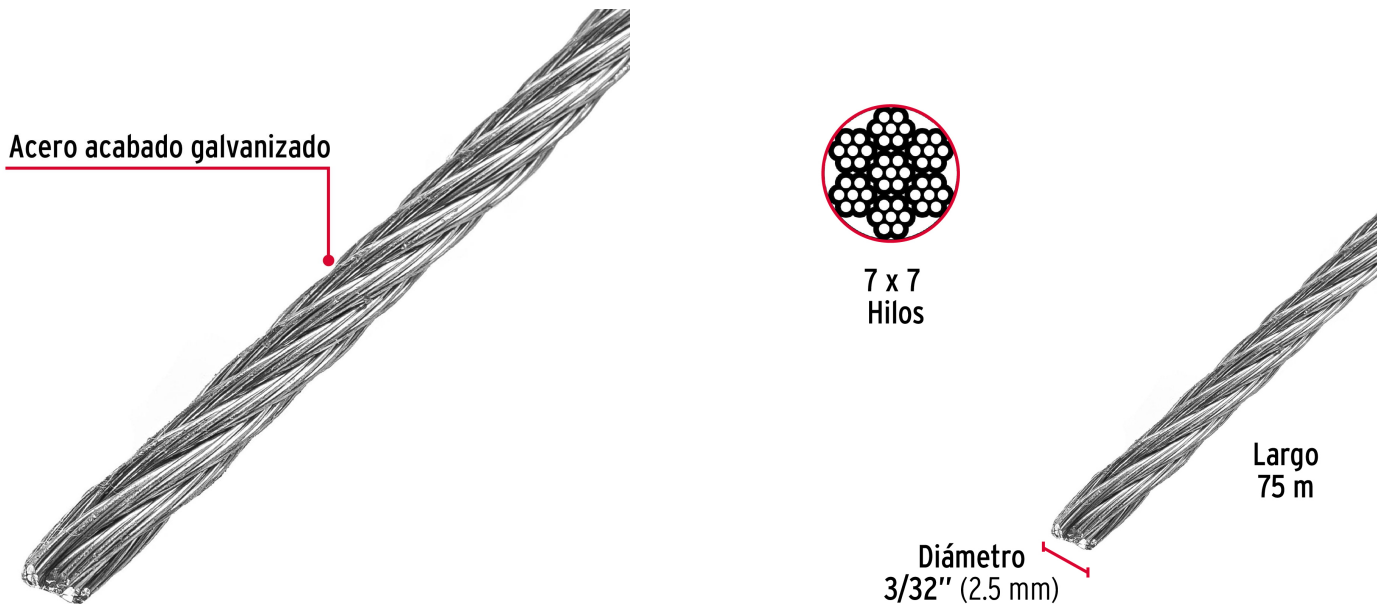

CÓDIGO: 44209 CLAVE: CAB-3/32R

Metro de cable rígido 3/32" de acero 7x7 hilos, 75 m, Fiero

- Fabricado en acero con acabado galvanizado
- Torcido regular
- *No sobrepase la capacidad marcada

7 x 7 Hilos

No usar para escalar

Especificaciones

Carga de trabajo máxima*	330 kg
Diámetro del cable	3/32" (2.5 mm)
Número de hilos	7 x 7
Largo	75 m
Peso con carrete	1.8 kg
Empaque individual	Carrete plástico
Master	300
Pallet	18000
Inner	75

Datos de Empaque (Medidas y pesos aproximados)

Inner	Medidas: Alto: 11.6 cm (4 1/2") Ancho: 12.6 cm (5") Largo: 13 cm (5 1/4") Peso: 1.75 kg (3.86 lb)
Master	Medidas: Alto: 13.6 cm (5 1/4") Ancho: 28.5 cm (11 1/4") Largo: 28.5 cm (11 1/4") Peso: 7.3 kg (16.09 lb)

País de origen**Fabricado en Malasia bajo las estrictas especificaciones de GRUPO TRUPER****Imagenes complementarias****EMPAQUE INNER**

Contiene: 75 metros

Peso: 1.75 kg (3.86 lb)

EMPAQUE MASTER

Contiene: 4 inner (300 metros)