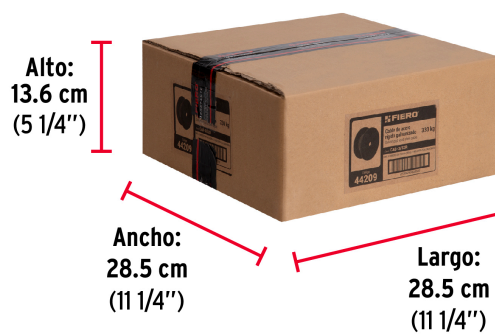

Especificaciones

Carga de trabajo máxima*	330 kg
Diámetro del cable	3/32" (2.5 mm)
Número de hilos	7 x 7
Largo	75 m
Peso con carrete	1.8 kg
Empaque individual	Carrete plástico
Master	300
Pallet	18000
Inner	75

Datos de Empaque (Medidas y pesos aproximados)

Inner	Medidas: Alto: 11.6 cm (4 1/2") Ancho: 12.6 cm (5") Largo: 13 cm (5 1/4") Peso: 1.75 kg (3.86 lb)
Master	Medidas: Alto: 13.6 cm (5 1/4") Ancho: 28.5 cm (11 1/4") Largo: 28.5 cm (11 1/4") Peso: 7.3 kg (16.09 lb)

País de origen**Fabricado en Malasia bajo las estrictas especificaciones de GRUPO TRUPER****Imagenes complementarias****EMPAQUE INNER**

Contiene: 75 metros

Peso: 1.75 kg (3.86 lb)

EMPAQUE MASTER

Contiene: 4 inner (300 metros)

Peso: 7.3 kg (16.09 lb)