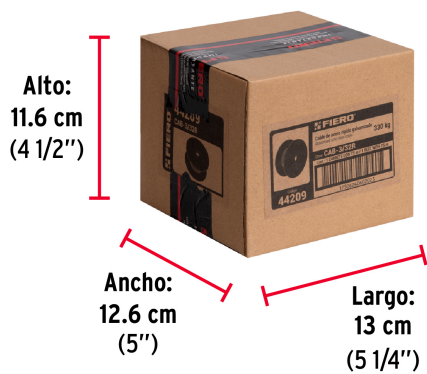

Especificaciones

Carga de trabajo máxima*	330 kg
Diámetro del cable	3/32" (2.5 mm)
Número de hilos	7 x 7
Largo	75 m
Peso con carrete	1.8 kg
Empaque individual	Carrete plástico
Master	300
Pallet	18000
Inner	75

Datos de Empaque (Medidas y pesos aproximados)

Inner	Medidas: Alto: 11.6 cm (4 1/2") Ancho: 12.6 cm (5") Largo: 13 cm (5 1/4") Peso: 1.75 kg (3.86 lb)
Master	Medidas: Alto: 13.6 cm (5 1/4") Ancho: 28.5 cm (11 1/4") Largo: 28.5 cm (11 1/4") Peso: 7.3 kg (16.09 lb)

País de origen**Fabricado en Malasia bajo las estrictas especificaciones de GRUPO TRUPER****Imagenes complementarias****EMPAQUE INNER**

Contiene: 75 metros

Peso: 1.75 kg (3.86 lb)

EMPAQUE MASTER

Contiene: 4 inner (300 metros)

Peso: 7.3 kg (16.09 lb)