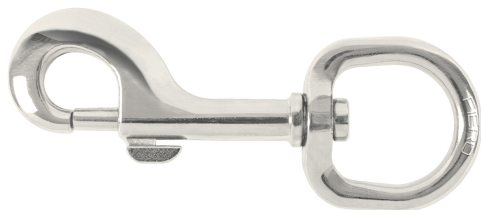

FIERO

*La foto del producto no necesariamente corresponde a la medida del producto

CÓDIGO: 44029 CLAVE: BDZ-2

Bandola de zinc de 7/16\"/>

- Cuerpo metálico
- Ojo giratorio
- Seguro de resorte para rápido enganche
- Ideal para sujetar cordones, correas para perros

No usar para
escalar

Certificaciones y garantías

- Garantizado contra defectos de fabricación o mano de obra. La garantía se puede hacer válida con cualquier distribuidor de TRUPER

Especificaciones

Carga de trabajo	63 kg (no exceder límite marcado)
Diámetro del ojo	7/16" (11 mm)
Largo	2" (50 mm)
Empaque individual	Blíster
Pallet	19440
Inner	12
Master	72