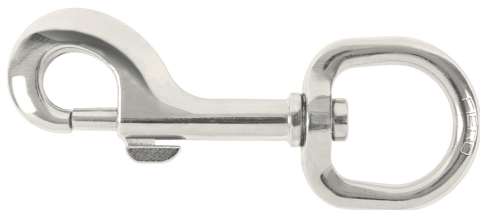

FIERO

*La foto del producto no necesariamente corresponde a la medida del producto

CÓDIGO: 44030 CLAVE: BDZ-3

Bandola de zinc de 1/2" giratoria, Fiero

- Cuerpo metálico
- Ojo giratorio
- Seguro de resorte para rápido enganche
- Ideal para sujetar cordones, correas para perros

No usar para
escalar

Certificaciones y garantías

- Garantizado contra defectos de fabricación o mano de obra. La garantía se puede hacer válida con cualquier distribuidor de TRUPER

Especificaciones

Carga de trabajo	74 kg (no exceder límite marcado)
Diámetro del ojo	1/2" (13 mm)
Largo	2-1/2" (65 mm)
Empaque individual	Blíster
Pallet	20736
Inner	12
Master	72