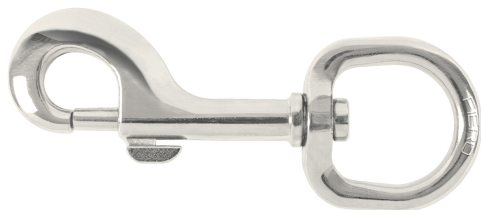

**FIERO**

\*La foto del producto no necesariamente corresponde a la medida del producto

CÓDIGO: 44032 CLAVE: BDZ-4

## Bandola de zinc de 7/8" giratoria, Fiero

- Cuerpo metálico
- Ojo giratorio
- Seguro de resorte para rápido enganche
- Ideal para sujetar cordones, correas para perros

No usar para  
escalar