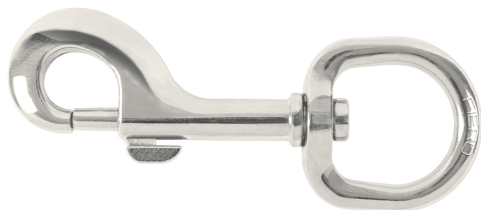

FIERO

*La foto del producto no necesariamente corresponde a la medida del producto

CÓDIGO: 44032 CLAVE: BDZ-4

Bandola de zinc de 7/8" giratoria, Fiero

- Cuerpo metálico
- Ojo giratorio
- Seguro de resorte para rápido enganche
- Ideal para sujetar cordones, correas para perros

No usar para
escalar

Certificaciones y garantías

- Garantizado contra defectos de fabricación o mano de obra. La garantía se puede hacer válida con cualquier distribuidor de TRUPER

Especificaciones

Carga de trabajo	103 kg (no exceder límite marcado)
Diámetro del ojo	7/8" (22 mm)
Largo	3-1/2" (90 mm)
Empaque individual	Blíster
Pallet	8064
Inner	12
Master	72