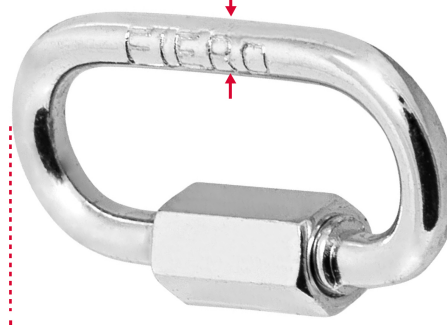

*La foto del producto no necesariamente corresponde a la medida del producto

CÓDIGO: 44020 CLAVE: BSE-1/8

Bandola de acero de 1/8" con seguro, Fiero

- Fabricada en acero al carbono galvanizado
- Resistente a la corrosión
- Tornillo de bloqueo roscado
- Ideales para arrastre, sujeción y anclaje
- Para conexión rápida a cadenas, cables y accesorios

Datos de Empaque (Medidas y pesos aproximados)

Empaque Individual	Medidas: Alto: 10 cm (4") Ancho: 0.7 cm (1/4") Largo: 5.1 cm (2") Peso: 0.01 kg (0.02 lb)
Inner	Medidas: Alto: 6 cm (2 1/4") Ancho: 8.5 cm (3 1/4") Largo: 11.2 cm (4 1/2") Peso: 0.17 kg (0.37 lb)
Master	Medidas: Alto: 14.3 cm (5 3/4") Ancho: 13 cm (5 1/4") Largo: 28.5 cm (11 1/4") Peso: 1.12 kg (2.47 lb)

País de Origen

Fabricado en China bajo las estrictas especificaciones de GRUPO TRUPER

Imagenes complementarias

Tornillo de bloqueo roscado

Fabricadas en acero al carbono

Espesor 3 mm

Largo 38 mm