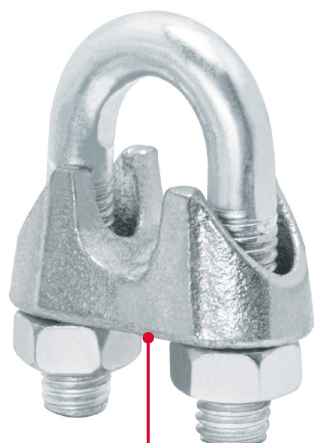

CÓDIGO: 44087 CLAVE: NUDO-1/2

**Blíster c/1 nudo (perro) de hierro p/cable de 1/2", Fiero**

- Fabricado en hierro maleable con acabado galvanizado resistente a la corrosión
- Para arreglos de cables donde no se puedan usar terminales ni prensarse
- Para uniones temporales

**Especificaciones**

<b>Diámetro del cable</b>	1/2" (13 mm)
<b>Altura</b>	51 mm
<b>Base</b>	48.5 mm
<b>Fondo</b>	24.3 mm
<b>Diámetro perno</b>	9.7 mm
<b>Número de piezas</b>	1
<b>Empaque individual</b>	Blíster
<b>Inner</b>	6
<b>Master</b>	48
<b>Pallet</b>	3024

**País de origen**

Fabricado en China bajo las estrictas especificaciones de GRUPO TRUPER

**Imágenes complementarias**

Hierro maleable,  
acabado galvanizado

Diámetro  
1/2" (13 mm)

**Método de instalación**