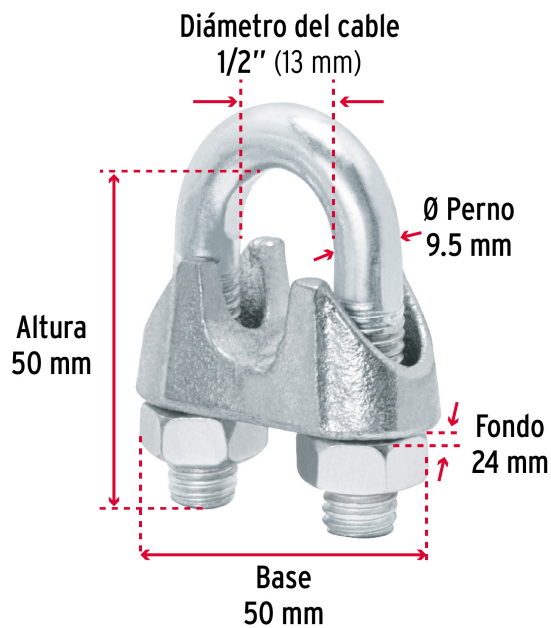

CÓDIGO: 44087 CLAVE: NUDO-1/2

**Blíster c/1 nudo (perro) de hierro p/cable de 1/2", Fiero**

- Fabricado en hierro maleable con acabado galvanizado resistente a la corrosión
- Para arreglos de cables donde no se puedan usar terminales ni prensarse
- Para uniones temporales

**Especificaciones**

<b>Diámetro del cable</b>	1/2" (13 mm)
<b>Altura</b>	51 mm
<b>Base</b>	48.5 mm
<b>Fondo</b>	24.3 mm
<b>Diámetro perno</b>	9.7 mm
<b>Número de piezas</b>	1
<b>Empaque individual</b>	Blíster
<b>Inner</b>	6
<b>Master</b>	48
<b>Pallet</b>	3024

**País de origen**

Fabricado en China bajo las estrictas especificaciones de GRUPO TRUPER

**Imágenes complementarias**

Hierro maleable,  
acabado galvanizado

Diámetro  
1/2" (13 mm)

**Método de instalación**