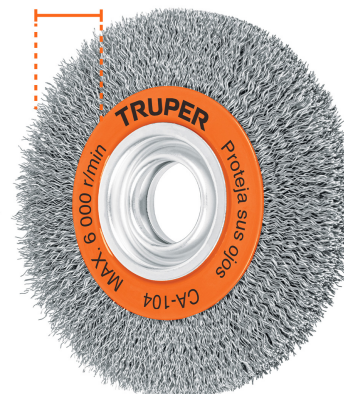

TRUPER

CÓDIGO: 11520 CLAVE: CA-104

## Carda alambre ondulado 6" x 3/4" para esmeril, Truper

- Alambres ondulados de acero al carbono
- Acabado semifino
- Para limpieza de superficies
- Para esmeriles de banco
- Mayor flexibilidad

### Especificaciones

<b>Díámetro</b>	6" (150 mm)
<b>Espesor</b>	3/4"
<b>Largo del alambre</b>	28 mm (1 1/8")
<b>Velocidad</b>	6,000 rpm
<b>Calibre</b>	0.35 mm (0.014")
<b>Empaque individual</b>	Blíster
<b>Pallet</b>	640
<b>Inner</b>	4
<b>Master</b>	16

### Incluye

Adaptadores

Imágenes complementarias

Alambre  
ondulado

Largo de alambre  
28 mm (1 1/8")

Diámetro  
6" (150 mm)