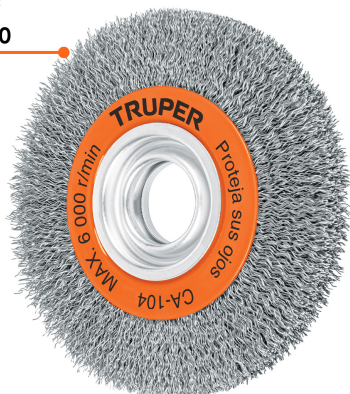

TRUPER

CÓDIGO: 11520 CLAVE: CA-104

## Carda alambre ondulado 6" x 3/4" para esmeril, Truper

- Alambres ondulados de acero al carbono
- Acabado semifino
- Para limpieza de superficies
- Para esmeriles de banco
- Mayor flexibilidad

### Especificaciones

<b>Díámetro</b>	6" (150 mm)
<b>Espesor</b>	3/4"
<b>Largo del alambre</b>	28 mm (1 1/8")
<b>Velocidad</b>	6,000 rpm
<b>Calibre</b>	0.35 mm (0.014")
<b>Empaque individual</b>	Blíster
<b>Pallet</b>	640
<b>Inner</b>	4
<b>Master</b>	16

### Incluye

Adaptadores

Imágenes complementarias

Alambre  
ondulado

Largo de alambre  
28 mm (1 1/8")

Diámetro  
6" (150 mm)