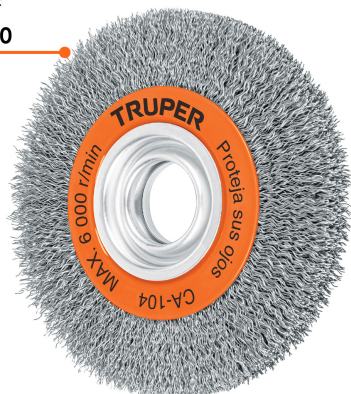

TRUPER

CÓDIGO: 11520 CLAVE: CA-104

Carda alambre ondulado 6" x 3/4" para esmeril, Truper

- Alambres ondulados de acero al carbono
- Acabado semifino
- Para limpieza de superficies
- Para esmeriles de banco
- Mayor flexibilidad

Especificaciones

Díámetro	6" (150 mm)
Espesor	3/4"
Largo del alambre	28 mm (1 1/8")
Velocidad	6,000 rpm
Calibre	0.35 mm (0.014")
Empaque individual	Blíster
Pallet	640
Inner	4
Master	16

País de origen

Fabricado en China bajo las estrictas especificaciones de GRUPO TRUPER

Incluye

Adaptadores

Imágenes complementarias

Alambre
ondulado

Largo de alambre
28 mm (1 1/8")

Diámetro
6" (150 mm)