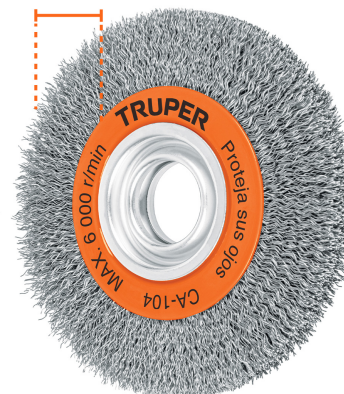

TRUPER

CÓDIGO: 11520 CLAVE: CA-104

Carda alambre ondulado 6" x 3/4" para esmeril, Truper

- Alambres ondulados de acero al carbono
- Acabado semifino
- Para limpieza de superficies
- Para esmeriles de banco
- Mayor flexibilidad

Especificaciones

Díámetro	6" (150 mm)
Espesor	3/4"
Largo del alambre	28 mm (1 1/8")
Velocidad	6,000 rpm
Calibre	0.35 mm (0.014")
Empaque individual	Blíster
Pallet	640
Inner	4
Master	16

País de origen

Fabricado en China bajo las estrictas especificaciones de GRUPO TRUPER

Incluye

Adaptadores

Imágenes complementarias

Alambre
ondulado

Largo de alambre
28 mm (1 1/8")

Diámetro
6" (150 mm)