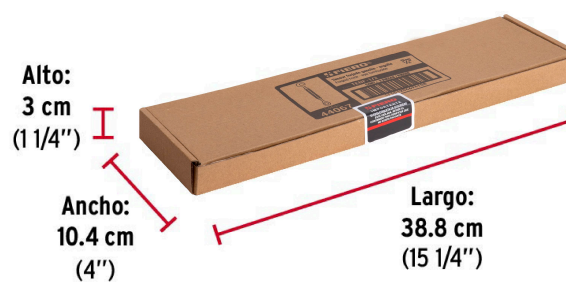

Certificaciones y garantías

- Garantizado contra defectos de fabricación o mano de obra. La garantía se puede hacer válida con cualquier distribuidor de TRUPER

Especificaciones

Carga de trabajo*	680 kg
Largo máximo	49 cm
Diámetro	1/2" (13 mm)
Empaque individual	Etiqueta
Inner	2
Master	20
Pallet	1200

Datos de Empaque (Medidas y pesos aproximados)

Empaque Individual	Medidas: Alto: 5.7 cm (2 1/4") Ancho: 2.4 cm (1") Largo: 35.2 cm (13 3/4") Peso: 0.71 kg (1.57 lb)
Inner	Medidas: Alto: 3 cm (1 1/4") Ancho: 10.4 cm (4") Largo: 38.8 cm (15 1/4") Peso: 1.48 kg (3.26 lb)
Master	Medidas: Alto: 16.7 cm (6 1/2") Ancho: 22.7 cm (9") Largo: 40 cm (15 3/4") Peso: 15.12 kg (33.33 lb)

País de origen**Fabricado en China bajo las estrictas especificaciones de GRUPO TRUPER****Imagenes complementarias****EMPAQUE INNER****Contiene: 2 piezas****Peso: 1.48 kg (3.26 lb)**

Imágenes complementarias

EMPAQUE MASTER

Contiene: 10 inner (20 piezas)

Peso: 15.12 kg (33.33 lb)