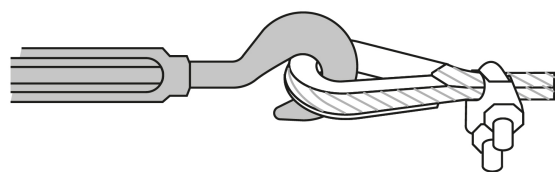

Contiene: 2 piezas

Peso: 1.48 kg (3.26 lb)