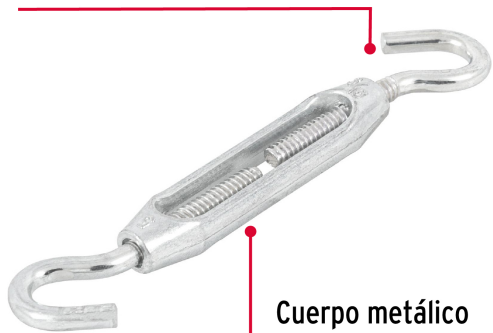

CÓDIGO: 44060 CLAVE: TEN-3/16G

## Tensor zinc 3/16" gancho-gancho, Fiero

- Cuerpo metálico
- Ganchos fabricados en acero, acabado galvanizado
- Para tensar o emparejar cables
- \*No exceder límite marcado

\*La foto del producto no necesariamente corresponde a la medida del producto

### Especificaciones

Carga de trabajo*	40 kg
Largo máximo	14 cm
Diámetro	3/16" (5 mm)
Empaque individual	Tarjeta
Pallet	6912
Inner	6
Master	144

### País de origen

Fabricado en China bajo las estrictas especificaciones de Truper

Imágenes complementarias

Ganchos fabricados en acero,  
acabado galvanizado

Cuerpo metálico