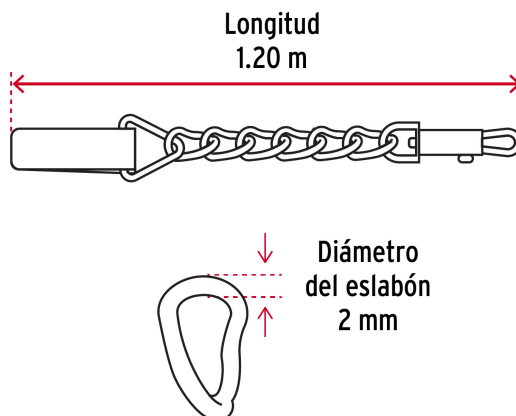

FIERO

CÓDIGO: 44280 CLAVE: CAPE-20

Correa de 1.2 m de paseo para perro, eslabón 2 mm, Fiero

- Eslabones de acero soldados, con acabado cromado para mayor durabilidad y resistencia a la corrosión
- Con bandola de acero cromado y asa de polipropileno

Certificaciones y garantías

- Garantizado contra defectos de fabricación o mano de obra. La garantía se puede hacer válida con cualquier distribuidor de TRUPER

Especificaciones

Talla	Extrachico
Soporta hasta	5 kg
Diámetro del eslabón	2 mm
Longitud	1.20 m
Empaque individual	Tarjeta
Inner	12
Master	96
Pallet	8640

País de origen**Fabricado en China bajo las estrictas especificaciones de Truper**

Imágenes complementarias

Extrachico XCH
Hasta 5 Kg