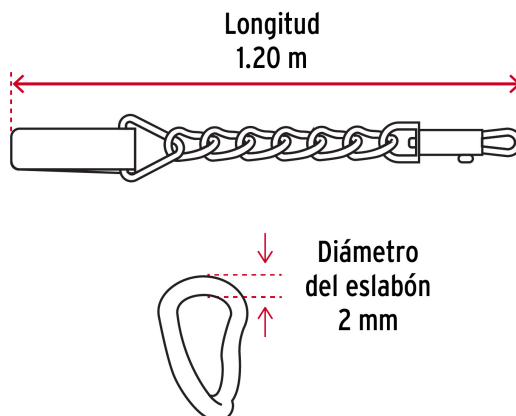

CÓDIGO: 44280 CLAVE: CAPE-20

Correa de 1.2 m de paseo para perro, eslabón 2 mm, Fiero

- Eslabones de acero soldados, con acabado cromado para mayor durabilidad y resistencia a la corrosión
- Con bandola de acero cromado y asa de polipropileno

Certificaciones y garantías

- Garantizado contra defectos de fabricación o mano de obra. La garantía se puede hacer válida con cualquier distribuidor de TRUPER

Especificaciones

Talla	Extrachico
Soporta hasta	5 kg
Diámetro del eslabón	2 mm
Longitud	1.20 m
Empaque individual	Tarjeta
Inner	12
Master	96
Pallet	8640

País de origen

Fabricado en China bajo las estrictas especificaciones de GRUPO TRUPER

Imágenes complementarias

Extrachico XCH
Hasta 5 Kg