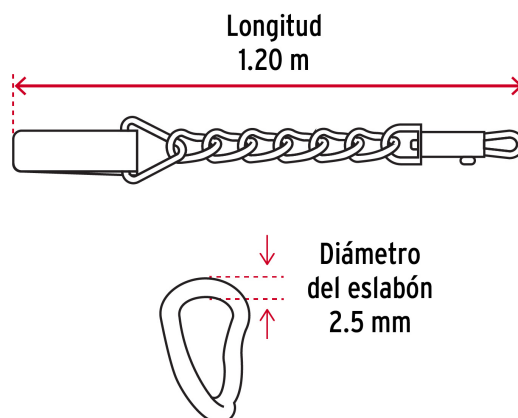

FIERO

CÓDIGO: 44281 CLAVE: CAPE-25

Correa de 1.2 m de paseo para perro, eslabón 2.5 mm, Fiero

- Eslabones de acero soldados, con acabado cromado para mayor durabilidad y resistencia a la corrosión
- Con bandola de acero cromado y asa de polipropileno

Certificaciones y garantías

- Garantizado contra defectos de fabricación o mano de obra. La garantía se puede hacer válida con cualquier distribuidor de TRUPER

Especificaciones

Talla	Chico
Soporta hasta	10 kg
Diámetro del eslabón	2.5 mm
Longitud	1.20 m
Empaque individual	Tarjeta
Inner	12
Master	72
Pallet	6120

País de origen**Fabricado en China bajo las estrictas especificaciones de GRUPO TRUPER**

Imágenes complementarias

Chico CH
Hasta 10 Kg