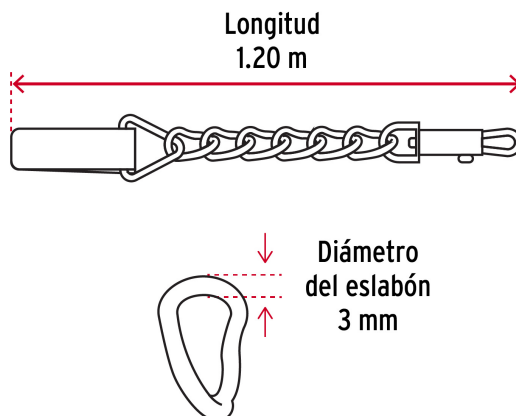

 FIERO

CÓDIGO: 44282 CLAVE: CAPE-30

Correa de 1.2 m de paseo para perro, eslabón 3 mm, Fiero

- Eslabones de acero soldados, con acabado cromado para mayor durabilidad y resistencia a la corrosión
- Con bandola de acero cromado y asa de polipropileno

Certificaciones y garantías

- Garantizado contra defectos de fabricación o mano de obra. La garantía se puede hacer válida con cualquier distribuidor de TRUPER

Especificaciones

Talla	Chico a mediano
Soporta hasta	15 kg
Diámetro del eslabón	3 mm
Longitud	1.20 m
Empaque individual	Tarjeta
Inner	12
Master	72
Pallet	5184

País de origen

Fabricado en China bajo las estrictas especificaciones de Truper

Imagenes complementarias

Chico a Mediano CH-M
Hasta 15 Kg