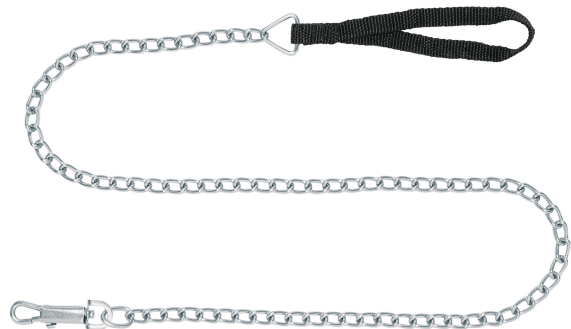

 FIERO

CÓDIGO: 44282 CLAVE: CAPE-30

Correa de 1.2 m de paseo para perro, eslabón 3 mm, Fiero

- Eslabones de acero soldados, con acabado cromado para mayor durabilidad y resistencia a la corrosión
- Con bandola de acero cromado y asa de polipropileno

Certificaciones y garantías

- Garantizado contra defectos de fabricación o mano de obra. La garantía se puede hacer válida con cualquier distribuidor de TRUPER

Especificaciones

Talla	Chico a mediano
Soporta hasta	15 kg
Diámetro del eslabón	3 mm
Longitud	1.20 m
Empaque individual	Tarjeta
Inner	12
Master	72
Pallet	5184

País de origen

Fabricado en China bajo las estrictas especificaciones de Truper

Imagenes complementarias

Chico a Mediano CH-M
Hasta 15 Kg