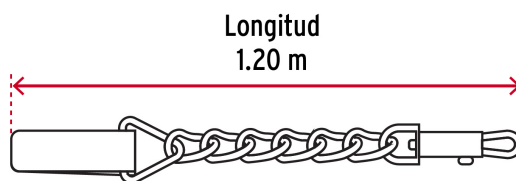

Imágenes complementarias