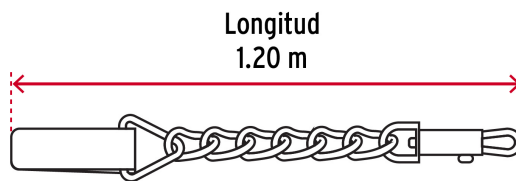

Imágenes complementarias