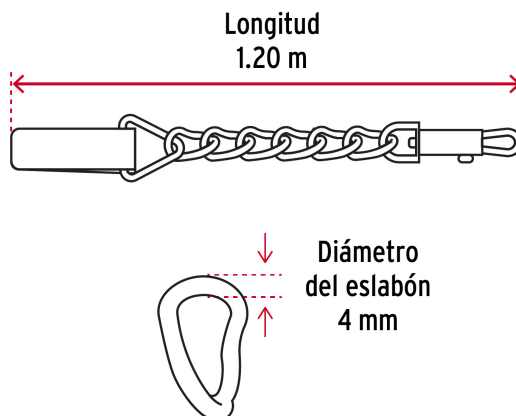

FIERO

CÓDIGO: 44284 CLAVE: CAPE-40

Correa de 1.2 m de paseo para perro, eslabón 4 mm, Fiero

- Eslabones de acero soldados, con acabado cromado para mayor durabilidad y resistencia a la corrosión
- Con bandola de acero cromado y asa de polipropileno

Certificaciones y garantías

- Garantizado contra defectos de fabricación o mano de obra. La garantía se puede hacer válida con cualquier distribuidor de TRUPER

Especificaciones

Talla	Mediano a grande
Soporta hasta	35 kg
Diámetro del eslabón	4 mm
Longitud	1.20 m
Empaque individual	Tarjeta
Inner	12
Master	72
Pallet	3744

País de origen**Fabricado en China bajo las estrictas especificaciones de GRUPO TRUPER**

Imágenes complementarias

Mediano a Grande M-G
Hasta 35 Kg