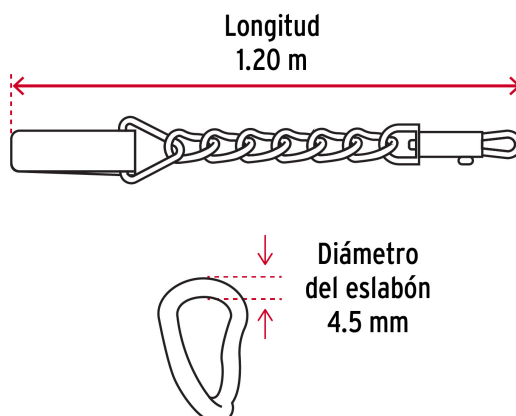

CÓDIGO: 44285 CLAVE: CAPE-45

Correa de 1.2 m de paseo para perro, eslabón 4.5 mm, Fiero

- Eslabones de acero soldados, con acabado cromado para mayor durabilidad y resistencia a la corrosión
- Con bandola de acero cromado y asa de polipropileno

Certificaciones y garantías

- Garantizado contra defectos de fabricación o mano de obra. La garantía se puede hacer válida con cualquier distribuidor de TRUPER

Especificaciones

Talla	Grande
Soporta hasta	40 kg
Diámetro del eslabón	4.5 mm
Longitud	1.20 m
Empaque individual	Tarjeta
Inner	10
Master	60
Pallet	2880

País de origen

Fabricado en China bajo las estrictas especificaciones de GRUPO TRUPER

Imágenes complementarias

Grande G
Hasta 40 Kg