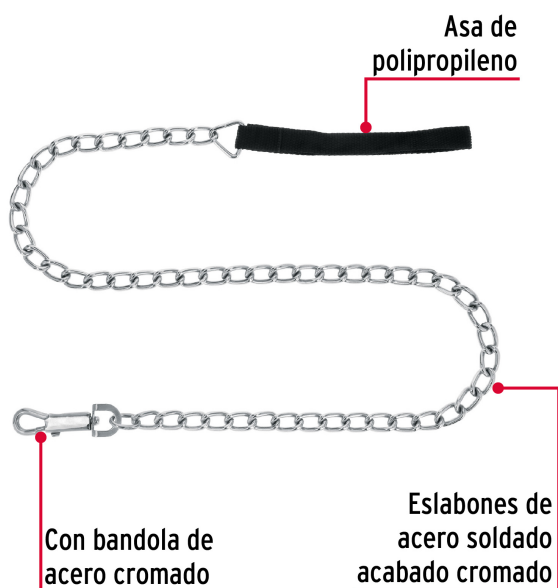

CÓDIGO: 44285 CLAVE: CAPE-45

Correa de 1.2 m de paseo para perro, eslabón 4.5 mm, Fiero

- Eslabones de acero soldados, con acabado cromado para mayor durabilidad y resistencia a la corrosión
- Con bandola de acero cromado y asa de polipropileno

Certificaciones y garantías

- Garantizado contra defectos de fabricación o mano de obra. La garantía se puede hacer válida con cualquier distribuidor de TRUPER

Especificaciones

Talla	Grande
Soporta hasta	40 kg
Diámetro del eslabón	4.5 mm
Longitud	1.20 m
Empaque individual	Tarjeta
Inner	10
Master	60
Pallet	2880

País de origen

Fabricado en China bajo las estrictas especificaciones de Truper

Imágenes complementarias

Grande G
Hasta 40 Kg