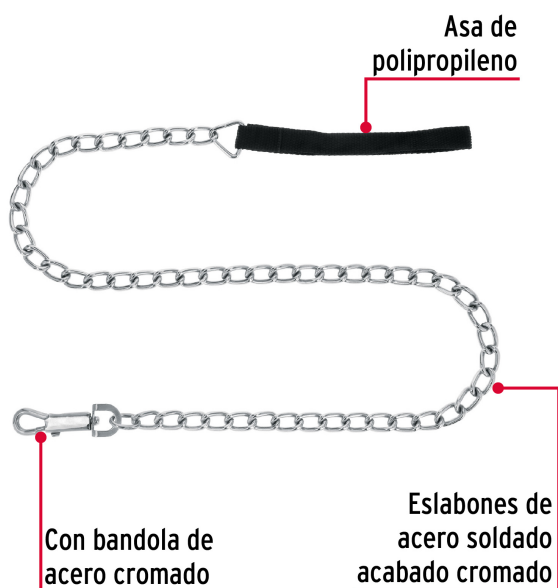

CÓDIGO: 44285 CLAVE: CAPE-45

Correa de 1.2 m de paseo para perro, eslabón 4.5 mm, Fiero

- Eslabones de acero soldados, con acabado cromado para mayor durabilidad y resistencia a la corrosión
- Con bandola de acero cromado y asa de polipropileno

Certificaciones y garantías

- Garantizado contra defectos de fabricación o mano de obra. La garantía se puede hacer válida con cualquier distribuidor de TRUPER

Especificaciones

Talla	Grande
Soporta hasta	40 kg
Diámetro del eslabón	4.5 mm
Longitud	1.20 m
Empaque individual	Tarjeta
Inner	10
Master	60
Pallet	2880

País de origen

Fabricado en China bajo las estrictas especificaciones de GRUPO TRUPER

Imágenes complementarias

Grande G
Hasta 40 Kg