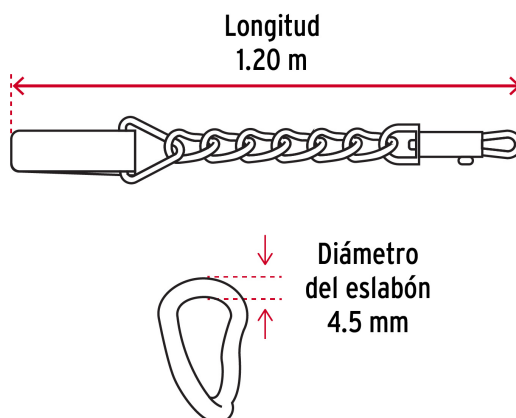

CÓDIGO: 44285 CLAVE: CAPE-45

Correa de 1.2 m de paseo para perro, eslabón 4.5 mm, Fiero

- Eslabones de acero soldados, con acabado cromado para mayor durabilidad y resistencia a la corrosión
- Con bandola de acero cromado y asa de polipropileno

Certificaciones y garantías

- Garantizado contra defectos de fabricación o mano de obra. La garantía se puede hacer válida con cualquier distribuidor de TRUPER

Especificaciones

Talla	Grande
Soporta hasta	40 kg
Diámetro del eslabón	4.5 mm
Longitud	1.20 m
Empaque individual	Tarjeta
Inner	10
Master	60
Pallet	2880

País de origen

Fabricado en China bajo las estrictas especificaciones de Truper

Imágenes complementarias

Grande G
Hasta 40 Kg