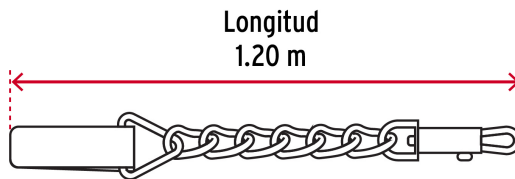

Imágenes complementarias