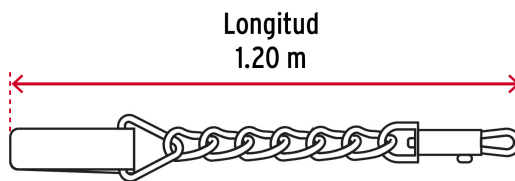

Imágenes complementarias