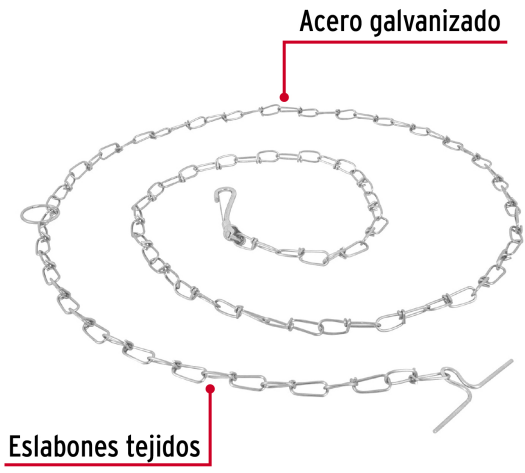

 FIERO

CÓDIGO: 44312 CLAVE: CAPE-20V

Cadena de 1.8 m de amarre para perro, 1.7 mm, FIERO

- Fabricada en acero galvanizado
- Resistente a la corrosión
- Eslabones tejidos

Certificaciones y garantías

- Garantizado contra defectos de fabricación o mano de obra. La garantía se puede hacer válida con cualquier distribuidor de TRUPER

Especificaciones

Talla	Extrachico
Soporta hasta	5 kg
Diámetro del alambre	1.7 mm
Longitud	1.80 m
Empaque individual	Tarjeta
Inner	6
Master	48
Pallet	4608

País de origen**Fabricado en China bajo las estrictas especificaciones de GRUPO TRUPER**

Imágenes complementarias

Extrachico XCH
Hasta 5 Kg

Imágenes complementarias