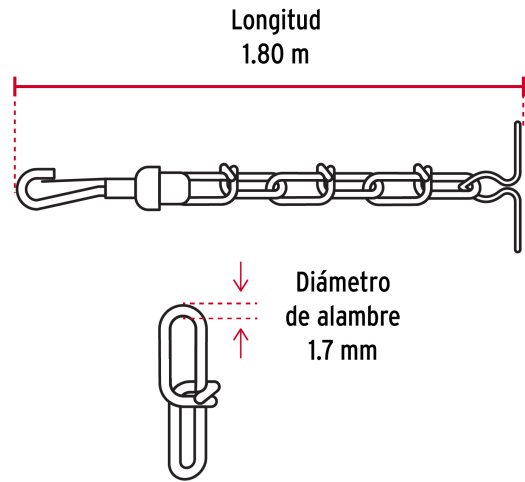

 FIERO

CÓDIGO: 44312 CLAVE: CAPE-20V

Cadena de 1.8 m de amarre para perro, 1.7 mm, FIERO

- Fabricada en acero galvanizado
- Resistente a la corrosión
- Eslabones tejidos

Certificaciones y garantías

- Garantizado contra defectos de fabricación o mano de obra. La garantía se puede hacer válida con cualquier distribuidor de TRUPER

Especificaciones

Talla	Extrachico
Soporta hasta	5 kg
Diámetro del alambre	1.7 mm
Longitud	1.80 m
Empaque individual	Tarjeta
Inner	6
Master	48
Pallet	4608

País de origen**Fabricado en China bajo las estrictas especificaciones de GRUPO TRUPER**

Imágenes complementarias

Extrachico XCH
Hasta 5 Kg

Imágenes complementarias