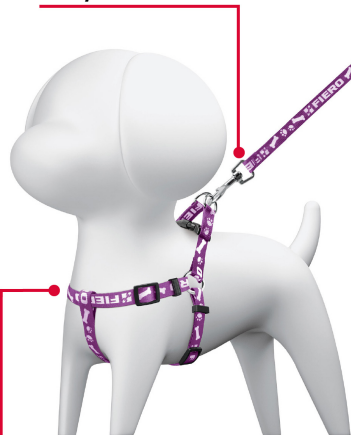

CÓDIGO: 44294 CLAVE: COPE-10

Correa con pechera para perro, 1 cm ancho, Fiero

- Fabricadas en polipropileno
- Anillos de acero
- Correas con bandolas de rápido enganche y agarradera
- Hebillas de liberación rápida
- Para razas pequeñas

Certificaciones y garantías

- Garantizado contra defectos de fabricación o mano de obra. La garantía se puede hacer válida con cualquier distribuidor de TRUPER

Especificaciones

Talla	Chica
Ancho	1 cm
Largo	115 cm
Color	6 colores surtidos (rosa, rojo, negro, morado, verde, azul)
Empaque individual	Bolsa
Pallet	4680
Inner	12
Master	120

País de origen

Fabricado en China bajo las estrictas especificaciones de GRUPO TRUPER

Imágenes complementarias

Doble anillo "D" que proporciona mayor control

Fabricada en polipropileno

Agarradera

Correa con bandola de rápido enganche