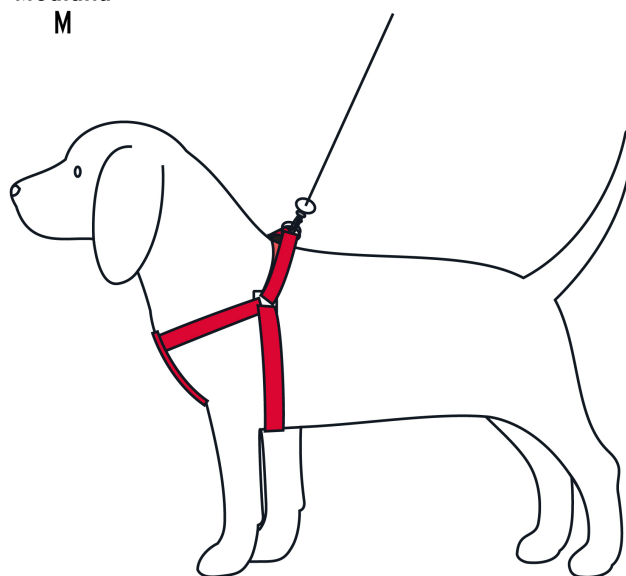

Imágenes complementarias

Mediana
M

Instrucciones de uso

Paquete con 12 piezas
en 6 colores