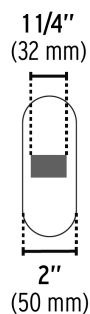

Imágenes complementarias

Hule sólido imponchable

Rin de lámina