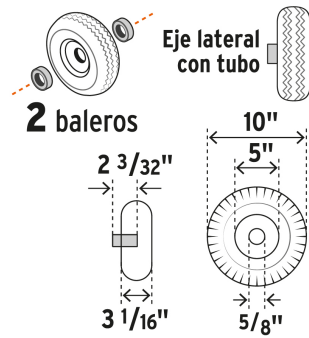

Capacidad de carga de la plataforma	385 kg
Capacidad de carga del diablo	200 kg
Rodajas giratorias	4" (100 mm)
Diámetro del tubo lateral	1-1/4" (32 mm)
Maneral de tubo de acero	Calibre 19
Tubos laterales de acero	Calibre 18
Altura total	153 cm
Dimensiones de la base	23 cm x 35cm
Diámetro de la rueda	25.4 cm
Peso	13 kg
Pallet	16
Inner	1

País de origen

Fabricado en China bajo las estrictas especificaciones de Truper

Refacciones y/o accesorios disponibles en catálogo (no incluidas)

Código	Clave	Descripción
45089	RO-4PPG	Rodaja giratoria de repuesto para DIA-385P, Fiero

Imágenes complementarias

Rueda 10"

Rodajas giratorias 4"