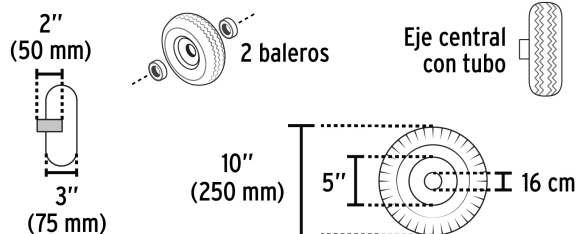

Capacidad de carga de la plataforma	385 kg
Capacidad de carga del diablo	200 kg
Rodajas giratorias	4" (100 mm)
Diámetro del tubo lateral	1-1/4" (32 mm)
Maneral de tubo de acero	Calibre 19
Tubos laterales de acero	Calibre 18
Altura total	153 cm
Dimensiones de la base	23 cm x 35cm
Diámetro de la rueda	25.4 cm
Peso	13 kg
Pallet	16
Inner	1

País de origen

Fabricado en China bajo las estrictas especificaciones de GRUPO TRUPER

Refacciones y/o accesorios disponibles en catálogo (no incluidas)

Código	Clave	Descripción
45089	RO-4PPG	Rodaja giratoria de repuesto para DIA-385P, Fiero

Imágenes complementarias

Rueda 10"

Rodajas giratorias 4"