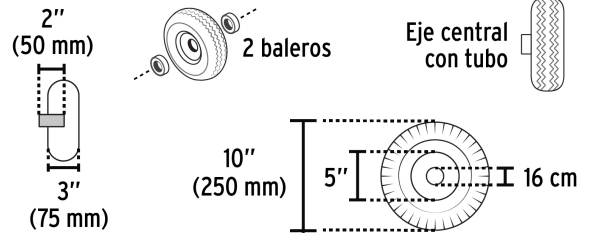

### Especificaciones

Capacidad de carga de la plataforma	385 kg
Capacidad de carga del diablo	200 kg
Rodajas giratorias	4" (100 mm)
Diámetro del tubo lateral	1-1/4" (32 mm)
Maneral de tubo de acero	Calibre 19
Tubos laterales de acero	Calibre 18
Altura total	153 cm
Dimensiones de la base	23 cm x 35cm
Diámetro de la rueda	25.4 cm
Peso	13 kg
Pallet	16
Inner	1

### País de origen

Fabricado en China bajo las estrictas especificaciones de GRUPO TRUPER

Refacciones y/o accesorios disponibles en catálogo (no incluidas)

Código	Clave	Descripción
45089	RO-4PPG	Rodaja de repuesto 4" para DIA-385P, placa giratoria, FIERO

Imágenes complementarias

**Rueda 10"**

**Rodajas giratorias 4"**