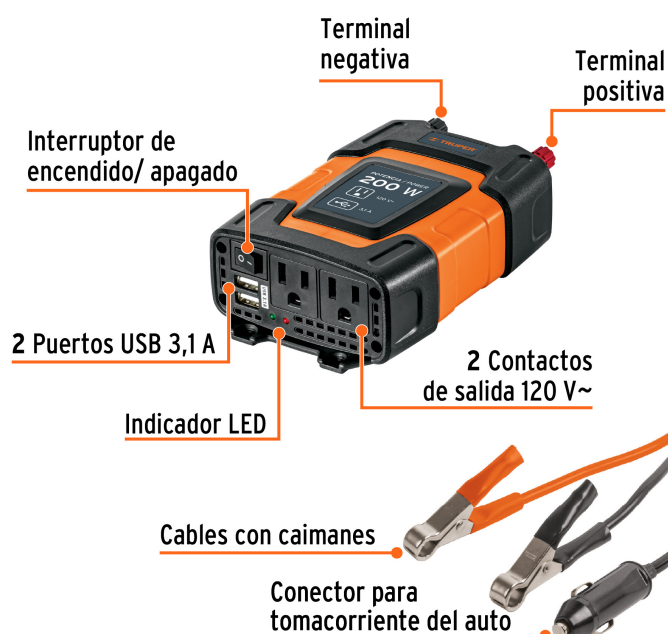

Datos de Empaque (Medidas y pesos aproximados)

Empaque Individual	Medidas: Alto: 22.9 cm (9") Ancho: 9 cm (3 1/2") Largo: 13.5 cm (5 1/2") Peso: 0.7 kg (1.54 lb)
Inner	Medidas: Alto: 14.6 cm (5 3/4") Ancho: 10 cm (4") Largo: 20.8 cm (8") Peso: 0.7 kg (1.54 lb)
Master	Medidas: Alto: 23 cm (9") Ancho: 31.7 cm (12 1/2") Largo: 62 cm (24 1/2") Peso: 9.8 kg (21.61 lb)

País de origen

Fabricado en China bajo las estrictas especificaciones de GRUPO TRUPER

Incluye

2 Caimanes

1 Conector para tomacorriente del auto

Imágenes complementarias