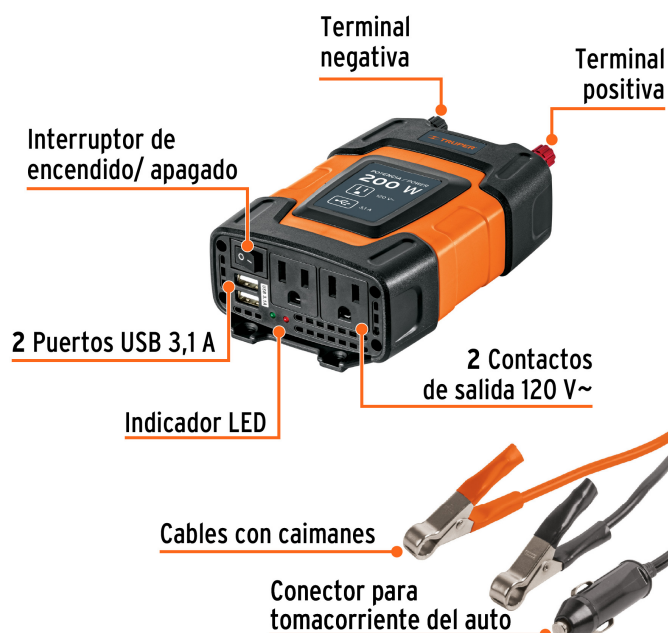

Datos de Empaque (Medidas y pesos aproximados)

Empaque Individual	Medidas: Alto: 22.9 cm (9") Ancho: 9 cm (3 1/2") Largo: 13.5 cm (5 1/4") Peso: 0.7 kg (1.54 lb)
Inner	Medidas: Alto: 14.6 cm (5 3/4") Ancho: 10 cm (4") Largo: 20.8 cm (8 1/4") Peso: 0.7 kg (1.54 lb)
Master	Medidas: Alto: 23 cm (9") Ancho: 31.7 cm (12 1/2") Largo: 62 cm (24 1/2") Peso: 9.8 kg (21.61 lb)

País de origen

Fabricado en China bajo las estrictas especificaciones de GRUPO TRUPER

Incluye

2 Caimanes

1 Conector para tomacorriente del auto

Imágenes complementarias