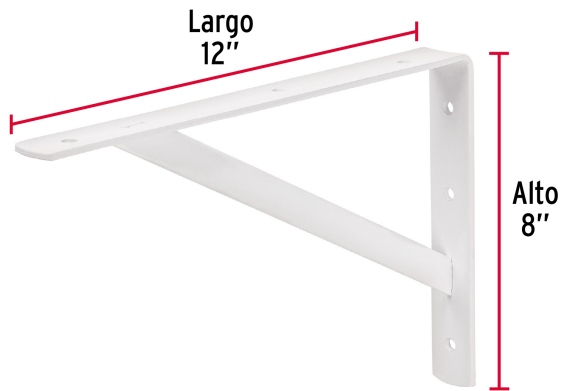

Contiene: 10 piezas

Peso: 5.88 kg (13 lb)