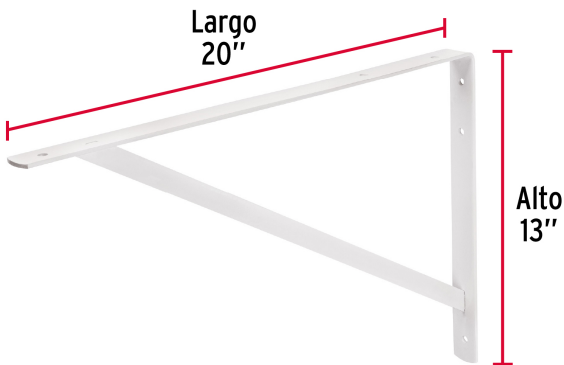

CÓDIGO: 44672 CLAVE: MER-20B

Ménsula de acero reforzada blanca 13 x 20", FIERO

- Fabricada en acero
- Fácil instalación
- Reforzada con soporte transversal para mayor capacidad de carga
- Útil para emplearse como soporte de repisas o cubiertas

Certificaciones y garantías

- Garantizado contra defectos de fabricación o mano de obra. La garantía se puede hacer válida con cualquier distribuidor de TRUPER

Especificaciones

Medida	13" x 20"
Carga de trabajo calculada por par	320 kg
Espesor	4 mm
Puntos de sujeción	6
Empaque individual	Etiqueta
Inner	10
Pallet	600

País de origen

Fabricado en China bajo las estrictas especificaciones de GRUPO TRUPER

Imágenes complementarias

EMPAQUE MASTER

Contiene: 10 piezas

Peso: 10.88 kg (24 lb)