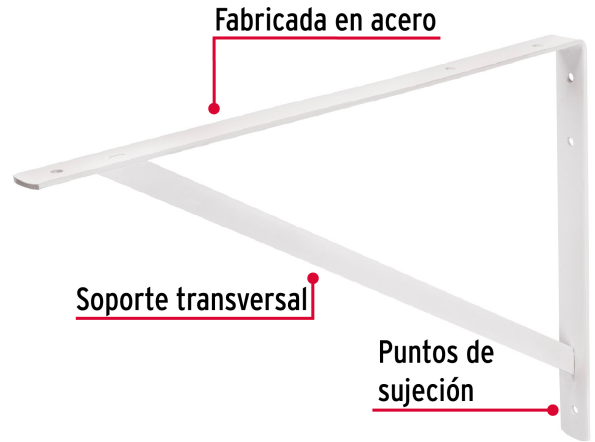

CÓDIGO: 44672 CLAVE: MER-20B

Ménsula de acero reforzada blanca 13 x 20", FIERO

- Fabricada en acero
- Fácil instalación
- Reforzada con soporte transversal para mayor capacidad de carga
- Útil para emplearse como soporte de repisas o cubiertas

Certificaciones y garantías

- Garantizado contra defectos de fabricación o mano de obra. La garantía se puede hacer válida con cualquier distribuidor de TRUPER

Especificaciones

Medida	13" x 20"
Carga de trabajo calculada por par	320 kg
Espesor	4 mm
Puntos de sujeción	6
Empaque individual	Etiqueta
Inner	10
Pallet	600

País de origen

Fabricado en China bajo las estrictas especificaciones de GRUPO TRUPER

Imágenes complementarias

EMPAQUE MASTER

Contiene: 10 piezas

Peso: 10.88 kg (24 lb)