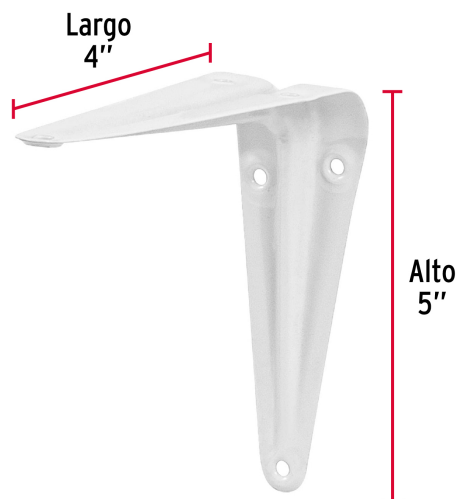

País de Origen

Fabricado en China bajo las estrictas especificaciones de GRUPO TRUPER

Imágenes complementarias