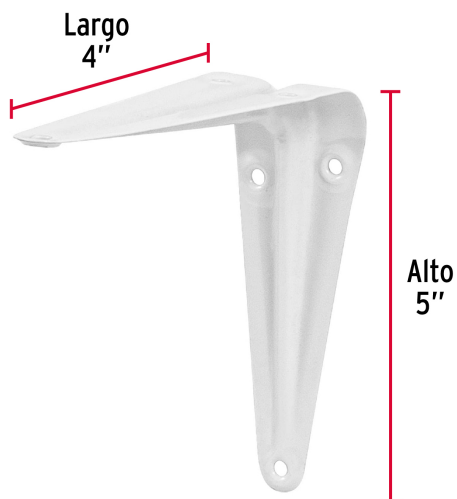

País de Origen

Fabricado en China bajo las estrictas especificaciones de GRUPO TRUPER

Imágenes complementarias