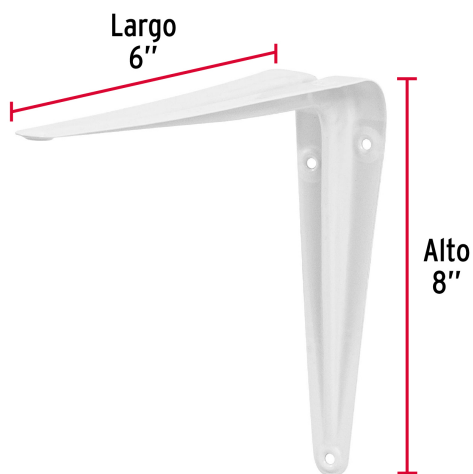

CÓDIGO: 44006 CLAVE: ME-8B

**Ménsula de acero blanca 6 x 8", Fiero**

- Fabricada en acero
- Fácil instalación
- Útil para emplearse como soporte de repisas o cubiertas

**Certificaciones y garantías**

- Garantizado contra defectos de fabricación o mano de obra. La garantía se puede hacer válida con cualquier distribuidor de TRUPER

**Especificaciones**

<b>Medida</b>	6" x 8"
<b>Carga de trabajo calculada por par</b>	30 kg
<b>Espesor</b>	0.8 mm
<b>Puntos de sujeción</b>	6
<b>Empaque individual</b>	Etiqueta
<b>Inner</b>	24
<b>Master</b>	144
<b>Pallet</b>	6912

**Datos de Empaque (Medidas y pesos aproximados)**

<b>Empaque Individual</b>	<b>Medidas:</b> Alto: 14.7 cm (1 3/4") Ancho: 3.8 cm (1 1/2") Largo: 20 cm (7 3/4") <b>Peso:</b> 0.06 kg (0.13 lb)
<b>Inner</b>	<b>Medidas:</b> Alto: 4.8 cm (2") Ancho: 20.6 cm (8") Largo: 27 cm (10 3/4") <b>Peso:</b> 1.52 kg (3.35 lb)
<b>Master</b>	<b>Medidas:</b> Alto: 30.8 cm (12 1/4") Ancho: 22.5 cm (8 3/4") Largo: 28.3 cm (11 1/4") <b>Peso:</b> 9.46 kg (20.86 lb)

**País de Origen****Fabricado en China bajo las estrictas especificaciones de GRUPO TRUPER****Imágenes complementarias****EMPAQUE INNER****Contiene: 24 piezas****Peso: 1.52 kg (3.35 lb)**