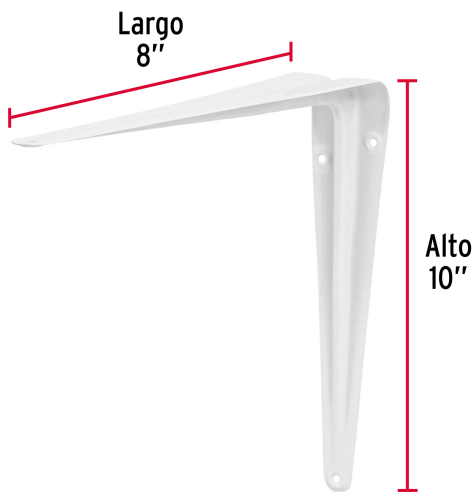

CÓDIGO: 44009 CLAVE: ME-10B

Ménsula de acero blanca 8 x 10", Fiero

- Fabricada en acero
- Fácil instalación
- Útil para emplearse como soporte de repisas o cubiertas

Certificaciones y garantías

- Garantizado contra defectos de fabricación o mano de obra. La garantía se puede hacer válida con cualquier distribuidor de TRUPER

Empaque Individual	Medidas: Alto: 19.7 cm (7 3/4") Ancho: 4.3 cm (1 3/4") Largo: 25 cm (9 3/4") Peso: 0.1 kg (0.22 lb)
Inner	Medidas: Alto: 5 cm (2") Ancho: 28.5 cm (11 1/4") Largo: 33.5 cm (13 1/4") Peso: 2.54 kg (5.60 lb)
Master	Medidas: Alto: 17 cm (6 3/4") Ancho: 30.4 cm (12") Largo: 34.8 cm (13 3/4") Peso: 7.94 kg (17.50 lb)

1 Pieza: 44001 (ME-5G) Ménsulas de acero gris 4 x 5", FIERO

1 Pieza: 44004 (ME-6G) Ménsulas de acero gris 5 x 6", FIERO

1 Pieza: 44451 (ME-6N) Ménsulas de acero negra 5" x 6", FIERO

1 Pieza: 44452 (ME-8N) Ménsulas de acero negra 6 x 8", FIERO

1 Pieza: 44000 (ME-5B) Ménsulas de acero blanca 4 x 5", FIERO

1 Pieza: 44006 (ME-8B) Ménsulas de acero blanca 6 x 8", FIERO

Imagenes complementarias

Imagenes complementarias

EMPAQUE INNER

Contiene: 24 piezas