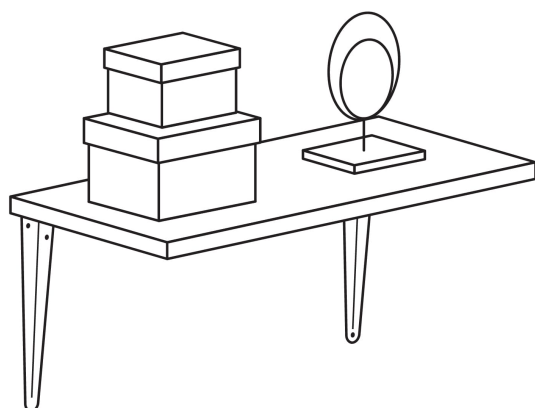

País de Origen

Fabricado en China bajo las estrictas especificaciones de GRUPO TRUPER

Incluye

1 Pieza: 47696 (MED-6BB) Ménsula reforzada blanca 5 x 7' diseño barra, FIERO

Bolsa: 44304 (CIN-4020) Bolsa con 50 cinchos plásticos 40 lb, 200x3.5 mm, naturales

Bolsa: 44324 (CIN-4020N) Bolsa con 50 cinchos plásticos 40 lb, 200x3.5 mm, negros

1 Pieza: 47713 (SOMO-8MD) Ménsula plana blanca para cremallera doble, 22cm, FIERO

1 Pieza: 47708 (SOMO-10MS) Ménsula plana blanca para cremallera sencilla, 25cm, FIERO

1 Pieza: 47712 (SOMO-20CS) Cremallera sencilla blanca para ménsulas planas, 2m, FIERO

1 Pieza: 47719 (SOMO-20CD) Cremallera doble blanca para ménsulas planas, 2m, FIERO

1 Pieza: 47700 (MED-6NT) Ménsula reforzada negra 6 x 6" diseño trenza, FIERLO

1 Pieza: 47702 (MED-6NE) Ménsula reforzada negra 6 x 6" diseño escalera, FIERO

1 Pieza: 44009 (ME-10B) Ménsulas de acero blanca 8 x 10", FIERO

1 Pieza: 44677 (MER-16N) Ménsula de acero reforzada negra 10 x 16", FIERO

1 Pieza: 44001 (ME-5G) Ménsulas de acero gris 4 x 5", FIERO

1 Pieza: 44004 (ME-6G) Ménsulas de acero gris 5 x 6", FIERO

1 Pieza: 44451 (ME-6N) Ménsulas de acero negra 5" x 6", FIERO

1 Pieza: 44452 (ME-8N) Ménsulas de acero negra 6 x 8", FIERO

1 Pieza: 44000 (ME-5B) Ménsulas de acero blanca 4 x 5", FIERO

1 Pieza: 44006 (ME-8B) Ménsulas de acero blanca 6 x 8", FIERO

Imagenes complementarias