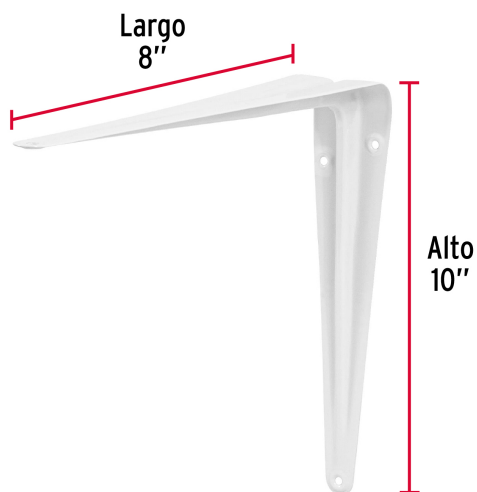

CÓDIGO: 44009 CLAVE: ME-10B

Ménsula de acero blanca 8 x 10", Fiero

- Fabricada en acero
- Fácil instalación
- Útil para emplearse como soporte de repisas o cubiertas

Certificaciones y garantías

- Garantizado contra defectos de fabricación o mano de obra. La garantía se puede hacer válida con cualquier distribuidor de TRUPER

Empaque Individual	Medidas: Alto: 19.7 cm (7 3/4") Ancho: 4.3 cm (1 3/4") Largo: 25 cm (9 3/4") Peso: 0.1 kg (0.22 lb)
Inner	Medidas: Alto: 5 cm (2") Ancho: 28.5 cm (11 1/4") Largo: 33.5 cm (13 1/4") Peso: 2.54 kg (5.60 lb)
Master	Medidas: Alto: 17 cm (6 3/4") Ancho: 30.4 cm (12") Largo: 34.8 cm (13 3/4") Peso: 7.94 kg (17.50 lb)

1 Pieza: 44001 (ME-5G) Ménsulas de acero gris 4 x 5", FIERO

1 Pieza: 44004 (ME-6G) Ménsulas de acero gris 5 x 6", FIERO

1 Pieza: 44451 (ME-6N) Ménsulas de acero negra 5" x 6", FIERO

1 Pieza: 44452 (ME-8N) Ménsulas de acero negra 6 x 8", FIERO

1 Pieza: 44000 (ME-5B) Ménsulas de acero blanca 4 x 5", FIERO

1 Pieza: 44006 (ME-8B) Ménsulas de acero blanca 6 x 8", FIERO

Imagenes complementarias

Imagenes complementarias**EMPAQUE INNER**

Contiene: 24 piezas